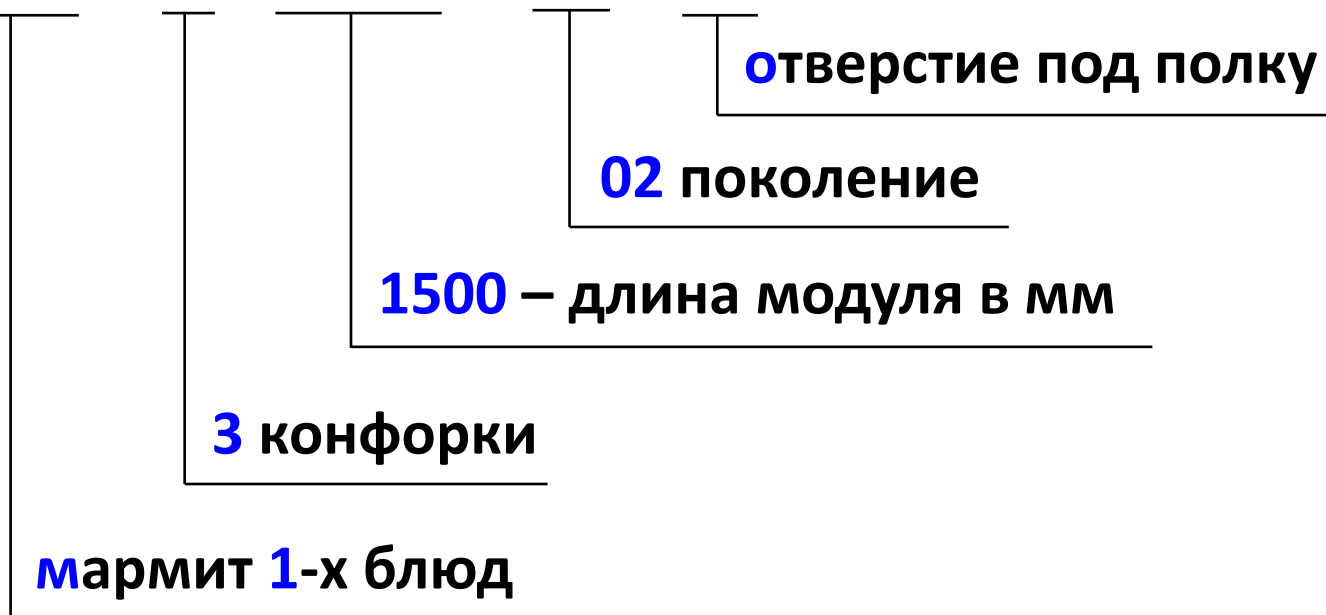

Маркировка модулей

Ривьера - мармит 1-х блюд 3-х конф.

М 1 – 3 . 1500 – 02 – 0