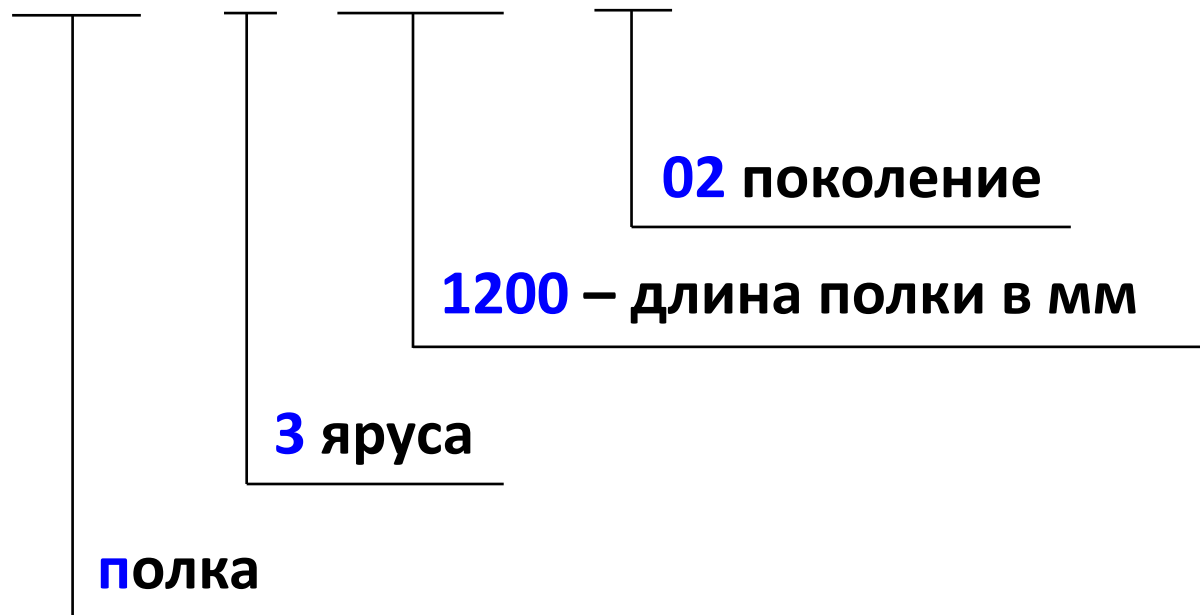

паровой нагрев

02 поколение

1200 – длина модуля в мм

мармит **2-х** блюд

Маркировка полок

Ривьера - полка 3-х ярусная

П - 3 . 1200 - 02

СТОЙКА ДЛЯ ПРИБОРОВ СП- 700-02