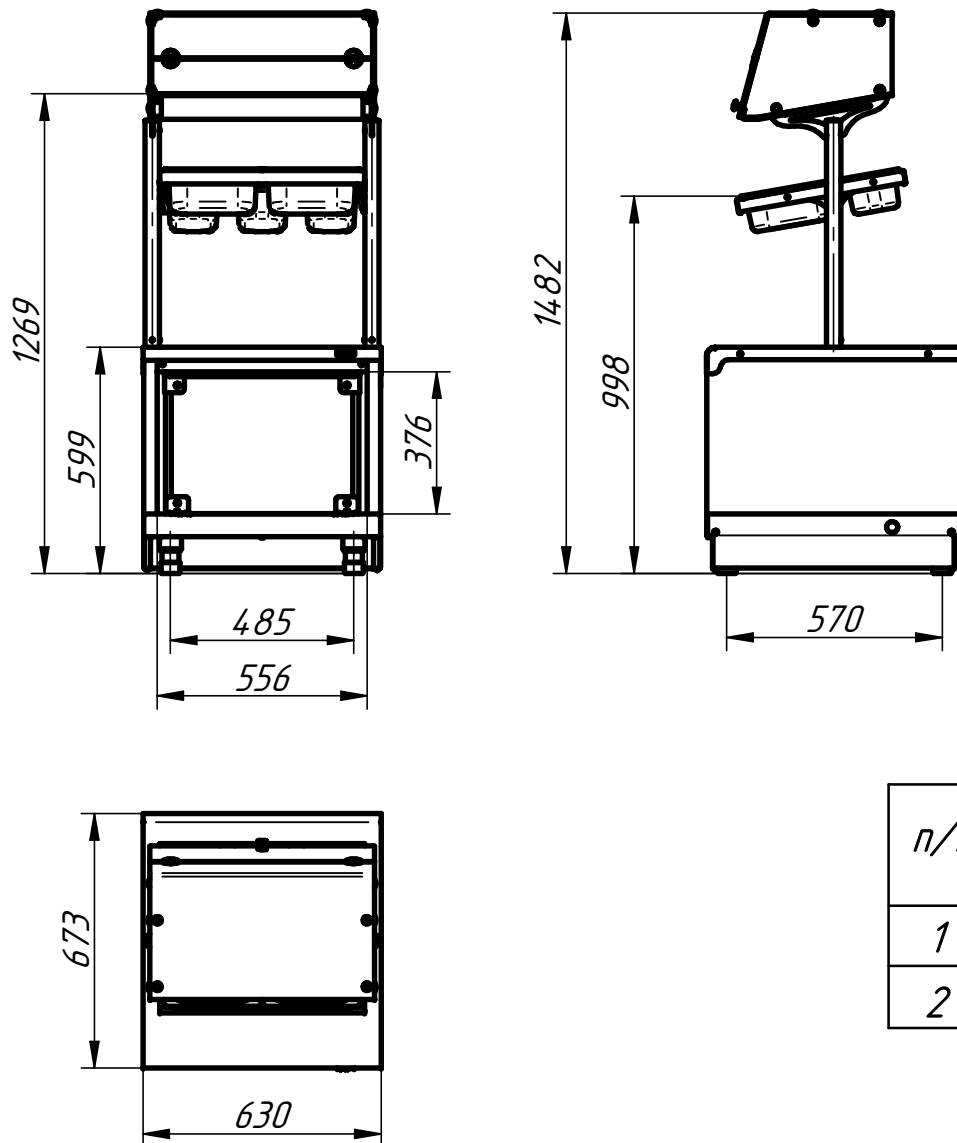

Прилавок столовых приборов, подносов и хлеба ПСПХ-70Х

Прилавок столовых приборов, подносов и хлеба предназначен для раздачи потребителям столовых приборов и подносов в составе линии раздачи. Прилавок имеет пять нержавеющей емкости для столовых приборов. Над прилавком установлена полка для нарезанного хлеба. Прилавок имеет регулируемые по высоте ножки.

| п/п | Наименование параметра | Величина параметра | |
|-----|------------------------|--------------------|-------------------|
| | | ПСПХ-70Х (нерж.) | ПСПХ-70Х (кашир.) |
| 1 | Код изделия | 210000001852 | 210000001853 |
| 2 | Масса, кг не более | 34,4 | |