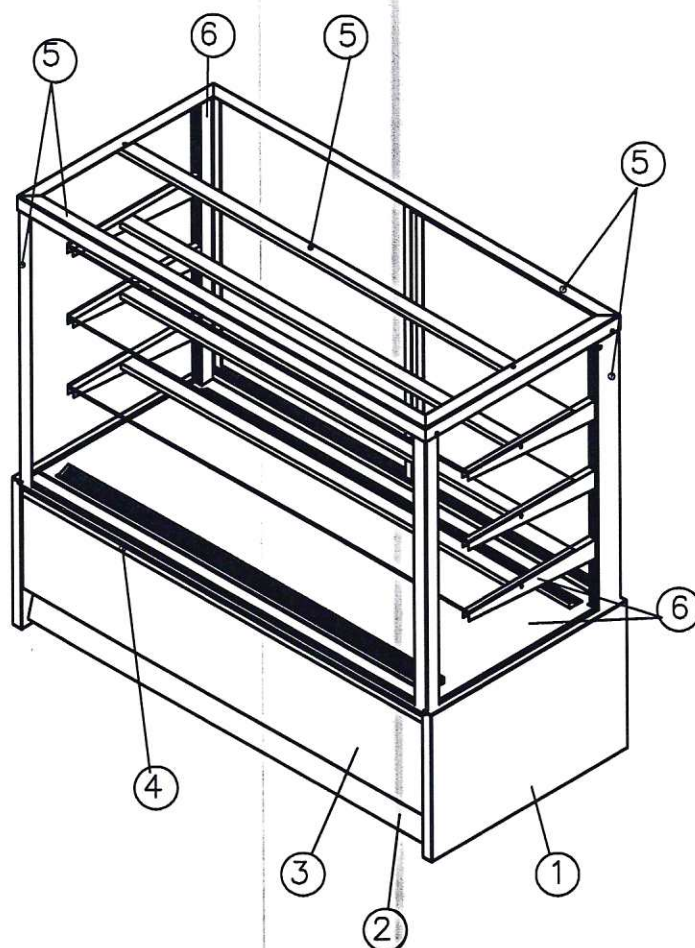

Схема 1. Складская позиция

Холодильная КС70 VM _____ -1 0102-0109 Кол-во _____ шт

Холодильная КС70 VH _____ -1 0102-0109 Кол-во _____ шт

Холодильная КС70 VV _____ -1 0102-0109 Кол-во _____ шт

Нейтральная КС70 N _____ -1 0102-0109 Кол-во _____ шт

Хлебная КС70 N* _____ -2 0102-0109 Кол-во _____ шт

* Стандартная комплектация – без переднего стекла,
полки под наклоном, хлебные решетки

- ① Панель боковая – сталь RAL коричневая
- ② Основание – сталь RAL1015 (бежевая)
- ③ Декор – сталь RAL коричневая
- ④ Профиль под стекло – RAL золото
- ⑤ Рамка внешняя – RAL золото
- ⑥ Поддон выкладки, кронштейны под полки, внутренние стойки под полки – RAL золото