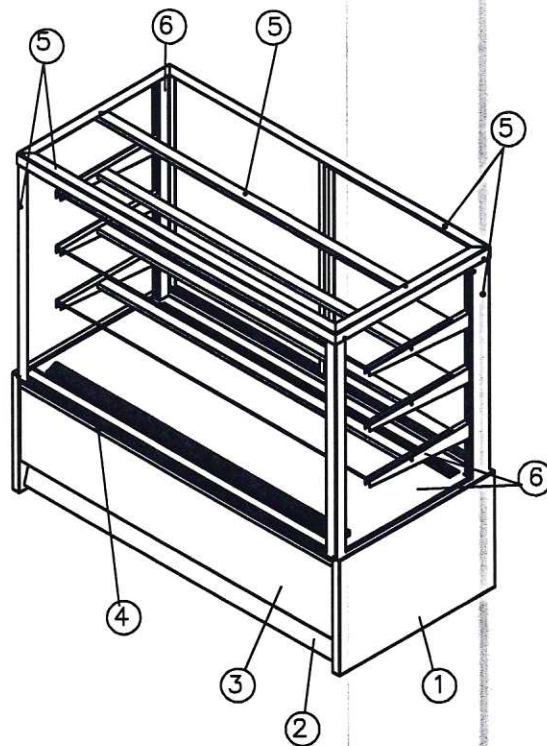

Схема 3. ИСПОЛНЕНИЕ ПОД ЗАКАЗ

Холодильная КС70 VM _____-1 цвет по схеме Кол-во _____ шт

Холодильная КС70 VH _____-1 цвет по схеме Кол-во _____ шт

Холодильная КС70 VV _____-1 цвет по схеме Кол-во _____ шт

Нейтральная КС70 N _____-1 цвет по схеме Кол-во _____ шт

Хлебная КС70 N* _____-2 цвет по схеме Кол-во _____ шт

* Стандартная комплектация- без переднего стекла,
полки под наклоном, хлебные решетки

- ① Панель боковая RAL _____
- ② Основание RAL _____
- ③ Декор RAL _____
- ④ Профиль под стекло RAL _____
- ⑤ Рамка внешняя RAL _____
- ⑥ Поддон выкладки, кронштейны под полки,
  внутренние стойки под полки RAL _____

Стандартные цвета RAL:

RAL1023 (желтый)	RAL9003 (белый)
RAL3020 (красный)	RAL9006 (серый)
RAL5017 (синий)	RAL6029 (зеленый)
RAL9005 (черный)	RAL1015 (бежевый)

Согласовано от Заказчика: _____