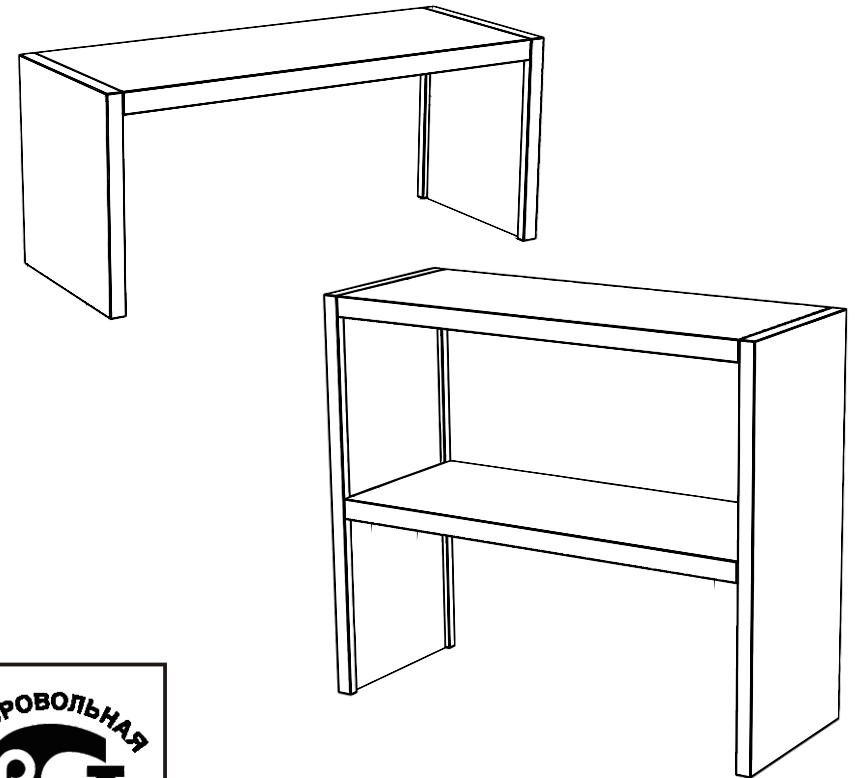

Артикул: ПН
ПН/2

ООО
“ККО”

**ПОЛКА НАСТОЛЬНАЯ
ОДНОЯРУСНАЯ
(ДВУХЯРУСНАЯ)**

КОВОР, Россия, Московская область,
г. Люберцы, ул. Кирова, д.20-А
тел/факс: (495) 374-76-17
www.kobor.pф
info@kobor.ru

СВЕДЕНИЯ О ПРИЕМКЕ

Полка настольная соответствует конструкторской документации и признана годной для эксплуатации.

Дата выпуска _____

Принято ОТК м. п.

ТЕХНИЧЕСКОЕ ОПИСАНИЕ

Полка настольная используется для экономии рабочего пространства на кухнях предприятий общественного питания при хранении посуды, столовых приборов, различного кухонного инструмента и т.д.

Полка имеет один (ПН) или два (ПН/2) яруса. Эта полка универсальна, её легко можно использовать для хранения посуды, кухонных инструментов и столовых приборов, а также для многих других производственных нужд профессиональной кухни.

КОМПЛЕКТАЦИЯ

Полка настольная одноярусная (двухъярусная) имеет неразборную конструкцию.

Полка - 1 шт.

Руководство - 1 шт.

Упаковка - 1 шт.