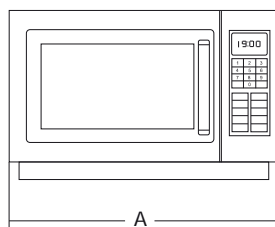

1ph	watt	watt	Mhz	n.	lt	mm	mm	mm	mm	mm	kg	kg
WD B 900 Combi	1ph	1.400 microw. 1.000 grill	900	2.450	5	25	340x344 h.220	483	422	735	281	14.5	16.7
WP 1000 PF M	1ph	1.500	1000	2.450	6	25	330x360 h.200	520	442	790	312	17.7	19.3