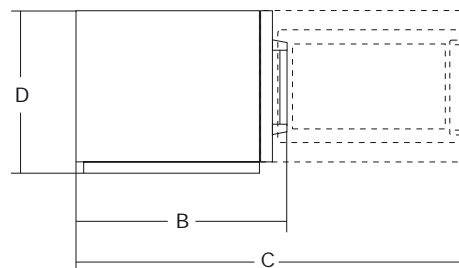

WP 1000 PF M

- Potenza resa microonde 1000 Watt.
- 5 livelli di potenza per una massima versatilità.
- Comandi manuali per potenza e timer.
- Interno ed esterno in acciaio inox.
- Piatto fisso in vetroceramica.
- Apertura con pratica maniglia ed ampio vetro per controllo livello di cottura.

	1ph	watt	watt	Mhz	n.	lt	mm	mm	mm	mm	mm	kg	kg
WD B 900 Combi	1ph	1.400 microw. 1.000 grill	900	2.450	5	25	340x344 h.220	483	422	735	281	14.5	16.7
WP 1000 PF M	1ph	1.500	1000	2.450	6	25	330x360 h.200	520	442	790	312	17.7	19.3