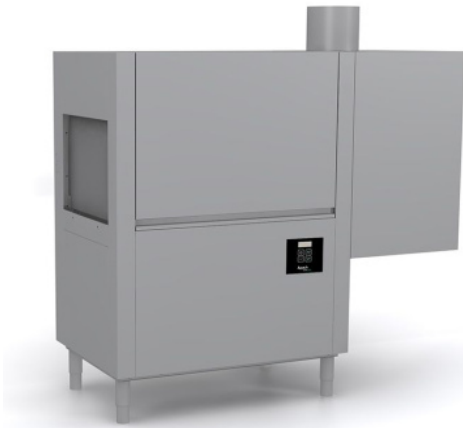

Туннельная посудомоечная машина
ARACH ARC100 (T101)
ДОЗ+CW+СУШ Л/П

(Цена со склада в г.Москва)

1 646 819 руб.

Мы осуществляем доставку по всей России

Принимаем оплату картами без комиссии

ОПИСАНИЕ

Машина посудомоечная Arach ARC100 используется на предприятиях общественного питания таких как кафе, рестораны, столовые. Аппарат предназначен для мойки стаканов, чашек, тарелок, столовых приборов и подносов. Корпус машины имеет двойные стенки, изготовленные из нержавеющей стали марки AISI 304. Цельнотянутая мойка гарантирует высокие технические характеристики. Оборудование характеризуется компактными размерами, экономным потреблением воды, электроэнергии и моющих средств. Данная модель также укомплектована прямым модулем сушки. Машина оснащена уникальной двухпоточной помпой DuoFlow с двумя выходами водяного потока, которые подключаются непосредственно к моющим рукавам без разветвителя, в результате чего сокращается потребление электроэнергии на 20-30%, снижается уровень шума на 50% и происходит оптимальное распределение воды без потери напора. Характеристики: Количество скоростей: 2 Объем бойлера: 17 л Потребление воды 160 литров в час. мощность нагревательного элемента бойлера 16 кВт температура ополаскивания 82°C Объем бака 70 литров, мощность нагревательного элемента бака 10,5 кВт, температура мойки 60°C. Преимущества обновленной модели • Полезная высота моечной камеры увеличена до 450 мм. •