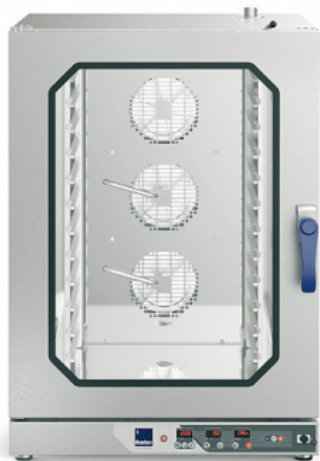

**Пароконвектомат Radax TOLSTOY
TL12DY0L**

(Цена со склада в г.Москва)

252 590 руб.

Мы осуществляем доставку по всей России

Принимаем оплату картами без комиссии

ОПИСАНИЕ

Пароконвектомат Radax TOLSTOY TL12DY0L предназначен для приготовления различных блюд, выпечки хлебобулочных и кондитерских изделий на предприятиях общественного питания и торговли. Модель оснащена подсветкой, цифровым управлением и дверцей с левым открыванием. Режимы приготовления: Конвекционное приготовление, от 30 до 260 °С X ECOSYSTEM, от 30 до 230 °С - Технология нового поколения обеспечивает полную автономию подачи влаги и пара, поддерживая их оптимальный уровень Пар, от 35 до 130 °С X DRY, от 30 до 260 °С - Инновационная система удаления лишней влаги обеспечивает необходимое осушение воздуха для приготовления любого блюда Приготовление в режиме Delta T с термощупом X CORE Особенности: 99 программ с 4 шагами приготовления на каждую программу Распределение воздуха в рабочей камере X EQUAL Цифровая регулировка инъекции воды Возможность готовки в ночное время Автоматическое охлаждение Многоточечный термощуп X CORE Наружный разъем для второго термощупа Режим продолжения работы до выключения Единица измерения температуры °F или °С Система лёгкой очистки внутреннего стекла X REVERSE - Интеллектуальная система позволяет открывать дверь также слева направо для