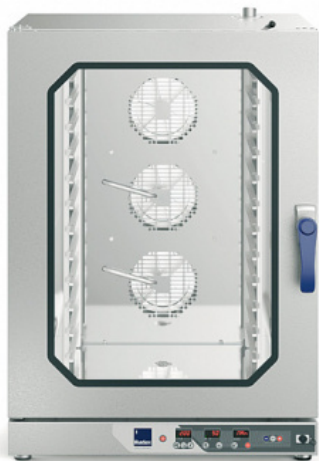

Пароконвектомат Radax TOLSTOY  
TL12DYCL (левое открывание двери)

(Цена со склада в г.Москва)

**251 343 руб.**

Мы осуществляем доставку по всей России

Принимаем оплату картами без комиссии

**ОПИСАНИЕ**

Пароконвектомат Radax TOLSTOY TL12DYCL предназначен для приготовления различных блюд, выпечки хлебобулочных и кондитерских изделий на предприятиях общественного питания и торговли. Модель оснащена подсветкой, цифровым управлением и дверцей с левым открыванием. Режимы приготовления: Конвекционное приготовление, от 30 до 260 °С X ECOSYSTEM, от 30 до 230 °С - Технология нового поколения обеспечивает полную автономию подачи влаги и пара, поддерживая их оптимальный уровень Пар, от 35 до 130 °С X DRY, от 30 до 260 °С - Инновационная система удаления лишней влаги обеспечивает необходимое осушение воздуха для приготовления любого блюда Приготовление в режиме Delta T с термощупом X CORE Особенности: 99 программ с 4 шагами приготовления на каждую программу Распределение воздуха в рабочей камере X EQUAL Цифровая регулировка инъекции воды Возможность готовки в ночное время Автоматическое охлаждение Автоматическая программа чистки в ночное время Многоточечный термощуп X CORE Наружный разъём для второго термощупа Режим продолжения работы до выключения Единица измерения температуры °F или °С Система лёгкой очистки внутреннего стекла X REVERSE - Интеллектуальная система позволяет