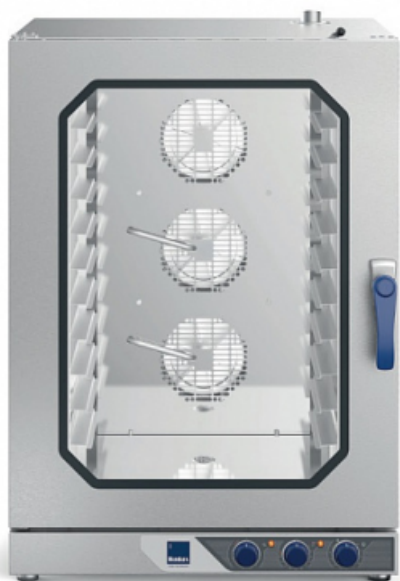

**Печь конвекционная RADAX
СНЕКНОВ СС10М0L**

(Цена со склада в г.Москва)

226 527 руб.

Мы осуществляем доставку по всей России

Принимаем оплату картами без комиссии

ОПИСАНИЕ

Конвекционная печь Radax СНЕКНОВ СС10М0L предназначен для приготовления различных блюд, выпечки хлебобулочных и кондитерских изделий на предприятиях общественного питания и торговли. Модель оснащена подсветкой, механическим управлением и дверцей с левым открыванием.

Режимы приготовления: Конвекционное приготовление X ECOSYSTEM - Технология нового поколения обеспечивает полную автономию подачи влаги и пара, поддерживая их оптимальный уровень Пар, от 35 до 130 °C X DRY - Инновационная система удаления лишней влаги обеспечивает необходимое осушение воздуха для приготовления любого блюда

Особенности: Распределение воздуха в рабочей камере X EQUAL Режим продолжения работы до выключения Система лёгкой очистки внутреннего стекла X REVERSE - Интеллектуальная система позволяет открывать дверь также слева направо для удобства и более практичного использования рабочего пространства X SAFE - Эффективная система изоляции и тепловой защиты благодаря герметичности и двойной двери из закаленного стекла
Опции (приобретаются дополнительно): X

ОСНОВНЫЕ ХАРАКТЕРИСТИКИ

Код товара	32249
Производитель	Radax
Страна производитель	Россия
Гарантия, мес	24
Источник энергии	Электричество
Диапазон температур, °C	+30...+280
Напряжение, в	380
Энергопотребление, кВт	15,7
Ширина, мм	867
Глубина, мм	826
Высота, мм	1268
Материал корпуса	Нержавеющая сталь
Количество уровней	10
Материал рабочей камеры	нержавеющая сталь
Управление	электромеханическое
Подключение к водопроводу	есть
Размер противней, мм	GN 1/1 или 600x400
Реверс вентилятора	есть
Противней в комплекте, шт	в комплект не входят
Пароувлажнение	есть
Вес нетто, кг	131
Вес в упаковке, кг	150
Габариты в упаковке, мм (ШхДхВ)	995x970x1405
Упаковка	гофрокороб на поддоне
Статус в Москве	в наличии
Стоимость доставки по Москве	1000