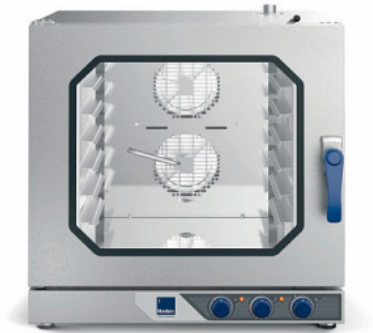

**Печь конвекционная RADAX
СНЕКНОВ СС06М01**

(Цена со склада в г.Москва)

141 646 руб.

[Мы осуществляем доставку по всей России](#)

[Принимаем оплату картами без комиссии](#)

ОПИСАНИЕ

Конвекционная печь Radax СНЕКНОВ СС06М01 предназначен для приготовления различных блюд, выпечки хлебобулочных и кондитерских изделий на предприятиях общественного питания и торговли. Модель оснащена подсветкой, механическим управлением и дверцей с левым открыванием. Режимы приготовления:

Конвекционное приготовление X ECOSYSTEM - Технология нового поколения обеспечивает полную автономию подачи влаги и пара, поддерживая их оптимальный уровень Пар, от 35 до 130 °C X DRY - Инновационная система удаления лишней влаги обеспечивает необходимое осушение воздуха для приготовления любого блюда

Особенности: Распределение воздуха в рабочей камере X EQUAL Режим продолжения работы до выключения Система лёгкой очистки внутреннего стекла X REVERSE - Интеллектуальная система позволяет открывать дверь также слева направо для удобства и более практичного использования рабочего пространства X SAFE - Эффективная система изоляции и тепловой защиты благодаря герметичности и двойной двери из закаленного стекла

ОСНОВНЫЕ ХАРАКТЕРИСТИКИ

Код товара	32248
Производитель	Radax
Страна производитель	Россия
Гарантия, мес	24
Источник энергии	Электричество
Диапазон температур, °C	+30...+280
Напряжение, в	380
Энергопотребление, кВт	10,5
Ширина, мм	867
Глубина, мм	826
Высота, мм	932
Материал корпуса	Нержавеющая сталь
Количество уровней	6
Материал рабочей камеры	нержавеющая сталь
Управление	электромеханическое
Подключение к водопроводу	есть
Размер противней, мм	GN 1/1 или 600x400
Реверс вентилятора	есть
Противней в комплекте, шт	в комплект не входят
Пароувлажнение	есть
Вес нетто, кг	98
Вес в упаковке, кг	115
Габариты в упаковке, мм (ШхДхВ)	995x970x1070
Упаковка	гофрокороб на поддоне
Статус в Москве	в наличии
Стоимость доставки по Москве	1000