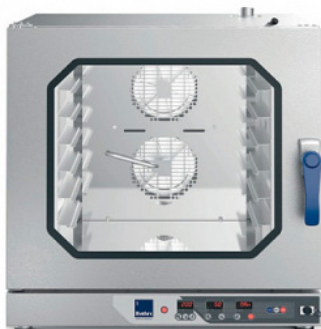

**Печь конвекционная RADAX
СНЕКНОВ CC06DY0L**

(Цена со склада в г.Москва)

171 572 руб.

[Мы осуществляем доставку по всей России](#)

[Принимаем оплату картами без комиссии](#)

ОПИСАНИЕ

Конвекционная печь Radax СНЕКНОВ CC06DY0L предназначен для приготовления различных блюд, выпечки хлебобулочных и кондитерских изделий на предприятиях общественного питания и торговли. Модель оснащена подсветкой, цифровым управлением и дверцей с левым открыванием. Режимы приготовления: Конвекционное приготовление, от 30 до 260 °С X ECOSYSTEM, от 30 до 230 °С - Технология нового поколения обеспечивает полную автономию подачи влаги и пара, поддерживая их оптимальный уровень Пар, от 35 до 130 °С X DRY, от 30 до 260 °С - Инновационная система удаления лишней влаги обеспечивает необходимое осушение воздуха для приготовления любого блюда Особенности: 99 программ с 4 шагами приготовления на каждую программу Распределение воздуха в рабочей камере X EQUAL Цифровая регулировка инъекции воды Возможность готовки в ночное время Автоматическое охлаждение Наружный разъём для второго термощупа Режим продолжения работы до выключения Единица измерения температуры °F или °С Система лёгкой очистки внутреннего стекла X REVERSE - Интеллектуальная система позволяет открывать дверь также слева направо для удобства и более практичного использования рабочего пространства X SAFE - Эффективная система изоляции и тепловой защиты благодаря герметичности и двойной двери из закаленного стекла Опции (приобретаются дополнительно): Многоточечный термощуп X CORE Приготовление в режиме Delta T с термощупом X CORE X CLEAN - моющая