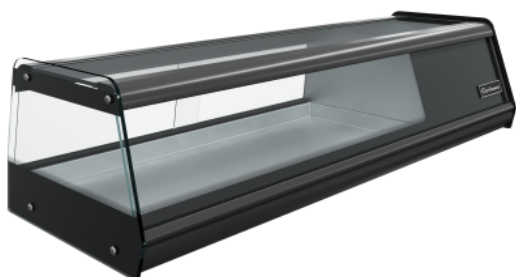

Настольная холодильная витрина
Carboma AZHA AC38 SM 1,0-1

(Цена со склада в г.Москва)

35 750 руб.

Мы осуществляем доставку по всей России

Принимаем оплату картами без комиссии

ОПИСАНИЕ

Настольная холодильная витрина Carboma AC38 SM 1,0-1 AZHA используется на предприятиях общественного питания и торговли для охлаждения, кратковременного хранения, демонстрации и продажи полуфабрикатов, молочных продуктов, салатов, кондитерских и других гастрономических изделий. Модель оснащена внешней полкой для размещения неохлаждаемой продукции и принадлежностей. Каркас выполнен из стали с антикоррозийным покрытием, зона выкладки - из нержавеющей стали, остекление купола - из закаленного стекла высокой степени прозрачности, термоизоляция - из пенополиуретана. Особенности: Компрессор европейского производства Микропроцессорный блок управления Carel с цифровой индикацией температуры Оттайка естественными теплопритоками Экологически безопасный хладагент R660a Экономичная светодиодная подсветка внутреннего объема Энергосберегающие раздвижные шторы Регулируемые по высоте опоры для компенсации неровностей пола Модульная совместимость с аналогичными моделями серии для стыковки в линию Прочные износостойкие материалы исполнения для длительного срока эксплуатации Эргономичный дизайн Дополнительные характеристики: Условия эксплуатации: Диапазон температуры окружающей среды: от 12 до 25 °С Максимальная относительная влажность: 60% Экспозиционная площадь: 0,21 м² Глубина полки: 205 мм Глубина зоны выкладки: 305 мм Полезный объем выкладки: 0,01 м³