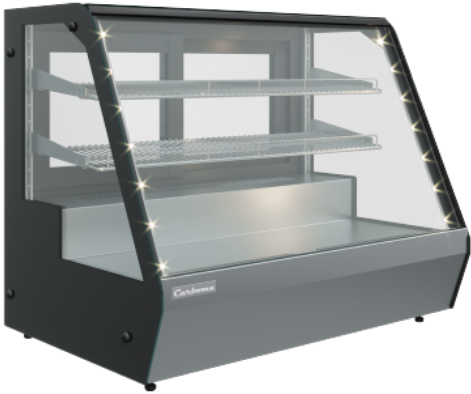

**Витрина нейтральная Carboma ASTI  
A59 N 0,7-1**

(Цена со склада в г.Москва)

**48 843 руб.**

[Мы осуществляем доставку по всей России](#)

[Принимаем оплату картами без комиссии](#)

**ОПИСАНИЕ**

Витрина нейтральная Полюс Carboma серии ASTI A59 N 0,7-1 используется в небольших барах и кафе, на предприятиях общественного питания и торговли для демонстрации и кратковременного хранения изделий, не требующих специальных температурных условий хранения. Модель оснащена стеклопакетом, раздвижными задними дверцами и 2 полками-решетками с ограничителями. Благодаря универсальному исполнению витрина может встраиваться в барную стойку или располагаться на ней. Корпус выполнен из стали с ППУ-теплоизоляцией, экспозиционная поверхность - из нержавеющей стали. Передняя панель может быть выкрашена в любой из стандартных цветов: сигнальный белый RAL 9003, бело-алюминиевый RAL 9006, черный RAL 9005, пурпурно-красный RAL 3004, графитово-серый RAL 7024, желтая сера RAL 1016, желто-зеленый RAL 6018, красный RAL 3020, синий RAL 5017, светлая слоновая кость RAL 1015. Особенности: Возможность установки полок под углом 5° Настольное расположение или встраиваемое Боковое LED-освещение, раскрывающее многослойность структуры пирожных и десертов Дополнительные характеристики: Глубина нижней зоны выкладки: 270 мм Глубина полок: 245 мм Максимальная высота выкладки продуктов: Нижний поддон: 150 мм Полки: 100 мм Минимальное расстояние от отопительных приборов: 2 м

**ОСНОВНЫЕ ХАРАКТЕРИСТИКИ**

Код товара	31994
Производитель	Carboma (Карбома, Полюс)
Страна производитель	Россия
Гарантия, мес	12
Напряжение, в	220
Ширина, мм	700
Глубина, мм	600
Высота, мм	700
Глубина выкладки, мм	440
Количество полок	3
Подсветка	LED
Стекло	наклонное
Площадь экспозиции, м <sup>2</sup>	0,48
Габариты в упаковке, мм (ШхДхВ)	850x750x890
Код производителя	P0000010908.3124
Статус в Москве	под заказ
Стоимость доставки по Москве	1000