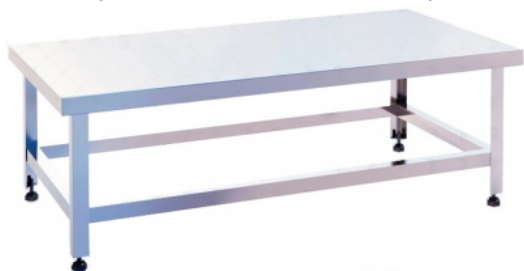

**Подтоварник EКСI Basic ПКИ  
(L=1200, S=600, H=420)**

(Цена со склада в г.Москва)

**8 054 руб.**

[Мы осуществляем доставку по всей России](#)

[Принимаем оплату картами без комиссии](#)

**ОПИСАНИЕ**

Универсальная подставка EКСI Basic ПКИ (L=1200, S=600, H=420) применяется в различных заведениях общественного питания (кафе, ресторанах) и на торговых предприятиях для размещения кухонного инвентаря или продуктов питания. Выполнена из нержавеющей стали AISI 430. Имеет нижнюю обвязку с четырех сторон. Ножки оснащены регулируемыми по высоте опорами.

**ОСНОВНЫЕ ХАРАКТЕРИСТИКИ**

Код товара	31268
Производитель	EКСI
Страна производитель	Россия
Ширина, мм	1200
Глубина, мм	600
Высота, мм	420
Материал каркаса	Нержавеющая сталь
Материал рабочей поверхности	Нержавеющая сталь
Вес в упаковке, кг	31
Упаковка	гофрокороб
Статус в Москве	под заказ
Стоимость доставки по Москве	700