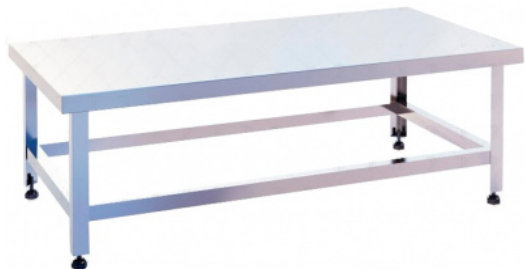

**Подтоварник EКСI Basic ПКИ  
(L=1200, S=600, H=280)**

(Цена со склада в г.Москва)

**4 301 руб.**

[Мы осуществляем доставку по всей России](#)

[Принимаем оплату картами без комиссии](#)

**ОПИСАНИЕ**

Универсальная подставка EКСI Basic ПКИ (L=1200, S=600, H=280) применяется в различных заведениях общественного питания (кафе, ресторанах) и на торговых предприятиях для размещения кухонного инвентаря или продуктов питания. Выполнена из нержавеющей стали AISI 430. Имеет нижнюю обвязку с четырех сторон. Ножки оснащены регулируемыми по высоте опорами.

**ОСНОВНЫЕ ХАРАКТЕРИСТИКИ**

Код товара	31267
Производитель	EКСI
Страна производитель	Россия
Ширина, мм	1200
Глубина, мм	600
Высота, мм	280
Материал каркаса	Нержавеющая сталь
Материал рабочей поверхности	Нержавеющая сталь
Вес в упаковке, кг	31
Упаковка	гофрокороб
Статус в Москве	под заказ
Стоимость доставки по Москве	700