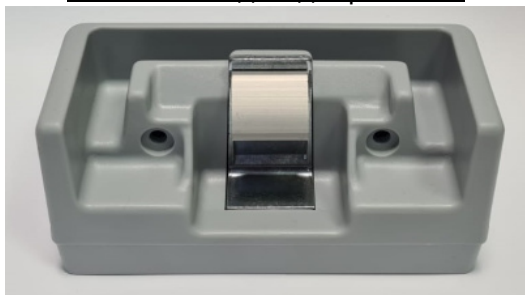

**Ответная часть (защёлка) замка
Fermod 921 для двери 80мм**

(Цена со склада в г.Москва)

2 420 руб.

[Мы осуществляем доставку по всей России](#)

[Принимаем оплату картами без комиссии](#)

ОПИСАНИЕ

Защелка (ответная часть) замка Fermod 921 с диапазоном регулировки от 42 до 57 мм (от рамы до "носика" защёлки). Регулировка хода осуществляется болтом, фиксирующим нужное положение. На территории РФ применяется изготовителями дверных полотен для холодильных камер толщиной 80 мм (ПрофХолод, Ирбис, Рефдорз, Криодор).

ОСНОВНЫЕ ХАРАКТЕРИСТИКИ

Код товара	28620
Производитель	FERMOD (Фермод)
Страна производитель	Франция
Гарантия, мес	12
Тип фурнитуры	ручка-замок в сборе
Материал	пластик
Тип двери	распашная
Вес в упаковке, кг	0,45
Габариты в упаковке, мм (ШхДхВ)	190x130x100
Упаковка	полиэтилен
Статус в Москве	в наличии
Стоимость доставки по Москве	700