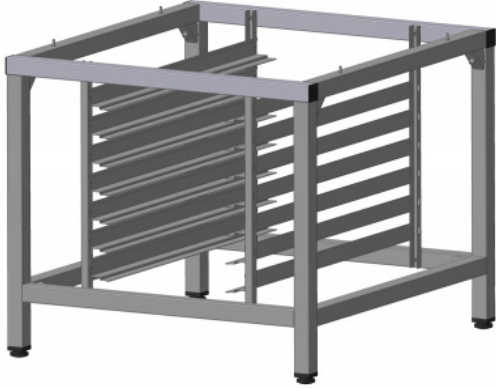

**Подставка ITERMA 430 сп  
200-730/600/770-01 п7 для  
ТЕСНОЕКА МКФ**

(Цена со склада в г.Москва)

**29 986 руб.**

[Мы осуществляем доставку по всей России](#)

[Принимаем оплату картами без комиссии](#)

**ОПИСАНИЕ**

Подставка ITERMA 430 сп 200-730/600/770-01 п7 для ТЕСНОЕКА МКФ выполнена из нержавеющей стали марки AISI 430. Направляющие универсальные, подходят как для пекарских листов 600x400, так и для гастроемкостей GN 1/1. Может использоваться с пароконвектоматами и конвекционными печами Тесноека модели МКФ.

**ОСНОВНЫЕ ХАРАКТЕРИСТИКИ**

Код товара	28275
Производитель	ITERMA (Итерма)
Страна производитель	Россия
Применение	Array
Ширина, мм	730
Глубина, мм	600
Высота, мм	700
Сечение ножек	труба квадратного сечения
Материал корпуса	Нержавеющая сталь
Количество уровней	7
Количество рядов уровней	1
Размер противней, мм	GN 1/1 или 600x400
Вес нетто, кг	14
Вес в упаковке, кг	15
Габариты в упаковке, мм (ШхДхВ)	800x200x200
Упаковка	гофрокороб
Статус в Москве	в наличии
Стоимость доставки по Москве	700