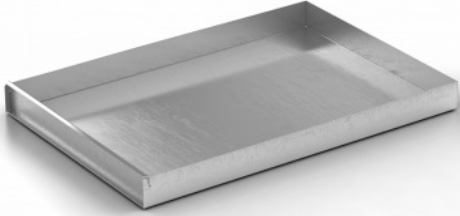

Противень WLbake арт. 016547.
600x200x50 мм

(Цена со склада в г.Москва)

3 007 руб.

[Мы осуществляем доставку по всей России](#)

[Принимаем оплату картами без комиссии](#)

ОПИСАНИЕ

Противень алюминиевый WLbake 600x200 мм для конвекционных печей, пекарских шкафов и пароконвектоматов. Предназначен для выпечки кондитерских и хлебобулочных изделий. Пекарский противень из алюминиевого сплава. Алюминиевые противни легкие, обладают меньшими адгезионными свойствами, чем сталь, и мало подвержены коррозии. Толщина алюминиевого листа - 1,5 мм. Высота бортов - 50 мм. Модель со съемным бортом по короткой стороне - идеален для выпекания бисквита.

ОСНОВНЫЕ ХАРАКТЕРИСТИКИ

Код товара	27017
Производитель	WLbake
Страна производитель	Германия
Длина, мм	600
Ширина, мм	200
Глубина, мм	50
Материал	алюминий
Перфорация	нет
Размер противней, мм	600x200
Статус в Москве	в наличии
Стоимость доставки по Москве	700