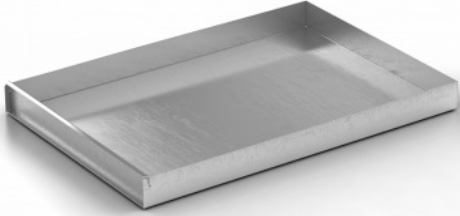

Противень WLbake арт. 016547.
600x200x50 мм

(Цена со склада в г.Москва)

1 687 руб.

[Мы осуществляем доставку по всей России](#)

[Принимаем оплату картами без комиссии](#)

ОПИСАНИЕ

Противень алюминиевый WLbake 600x200 мм для конвекционных печей, пекарских шкафов и пароконвектоматов. Предназначен для выпечки кондитерских и хлебобулочных изделий. Пекарский противень из алюминиевого сплава. Алюминиевые противни легкие, обладают меньшими адгезионными свойствами, чем сталь, и мало подвержены коррозии. Толщина алюминиевого листа - 1,5 мм. Высота бортов - 50 мм. Модель со съёмным бортом по короткой стороне - идеален для выпекания бисквита.

ОСНОВНЫЕ ХАРАКТЕРИСТИКИ

Код товара	27017
Производитель	WLbake
Страна производитель	Германия
Длина, мм	600
Ширина, мм	200
Глубина, мм	50
Материал	алюминий
Перфорация	нет
Размер противней, мм	600x200
Статус в Москве	в наличии
Стоимость доставки по Москве	700