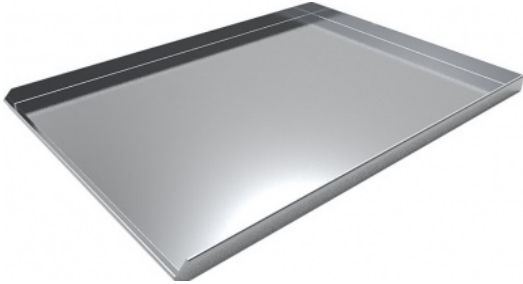

Противень WLbake арт. 016554.
800x600 мм

(Цена со склада в г.Москва)

4 757 руб.

[Мы осуществляем доставку по всей России](#)

[Принимаем оплату картами без комиссии](#)

ОПИСАНИЕ

Противень алюминиевый (лист для выпечки) WLbake 800x600 мм для конвекционных электрических печей, пекарских шкафов и пароконвектоматов. Предназначен для выпечки кондитерских и хлебобулочных изделий. Пекарский противень из алюминиевого сплава. Алюминиевые противни легкие, обладают меньшими адгезионными свойствами, чем сталь, и мало подвержены коррозии. Применяется для выпекания большинства хлебопекарных рецептур. Толщина алюминиевого листа - 1,5 мм. 3 борта 90°, 1 борт 45°. Высота бортов - 23 мм.

ОСНОВНЫЕ ХАРАКТЕРИСТИКИ

| | |
|------------------------------|-----------|
| Код товара | 27014 |
| Производитель | WLbake |
| Страна производитель | Германия |
| Длина, мм | 800 |
| Ширина, мм | 600 |
| Глубина, мм | 23 |
| Материал | алюминий |
| Перфорация | нет |
| Размер противней, мм | 800x600 |
| Статус в Москве | в наличии |
| Стоимость доставки по Москве | 700 |