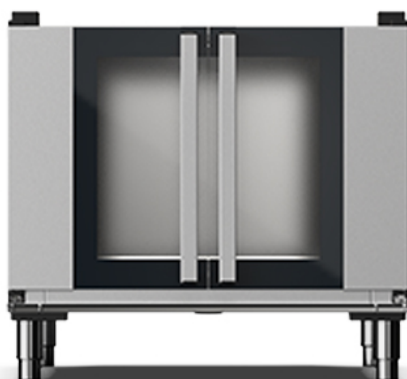

**Шкаф расстоечный UNOX
ХЕВРС-12EU-B**

(Цена со склада в г.Москва)

145 637 руб.

[Мы осуществляем доставку по всей России](#)

[Принимаем оплату картами без комиссии](#)

ОПИСАНИЕ

Расстоечный шкаф UNOX ХЕВРС-12EU-B используется на предприятиях общественного питания и торговли, в пекарнях и кондитерских для расстойки тестовых заготовок, в процессе которой тесто увеличивается в объеме и приобретает ровную поверхность, восстанавливается его пористость. Модель управляется с панели управления основного оборудования, т.к. не имеет самостоятельной панели управления. Аналог ХЕВРС-12EU-C Оборудование должно быть подключено к сети водоснабжения (вентиль 3/4"). В комплект поставки входят 4 регулируемые стальные ножки, комплект «Starter Kit» (4 самонарезных шурупа, Т-образный тройник (Ø8), соединительная трубка 3 м (Ø8)). Листы для выпечки в комплект поставки не входят и приобретаются отдельно.

Особенности: Возможность стационарного подключения к воде Расстояние между направляющими - 75 мм Совместим с пекарскими шкафами UNOX: ХЕВРС-04EU-E1R

ОСНОВНЫЕ ХАРАКТЕРИСТИКИ

Код товара	26210
Производитель	UNOX (Унокс)
Страна производитель	Италия
Гарантия, мес	12
Диапазон температур, °С	0...+50
Напряжение, в	220
Энергопотребление, кВт	2,3
Ширина, мм	860
Глубина, мм	978
Высота, мм	798
Материал корпуса	Нержавеющая сталь
Количество уровней	6
Количество рядов уровней	2
Материал рабочей камеры	нержавеющая сталь
Исполнение двери	стеклянная
Размер противней, мм	600x400
Вес нетто, кг	60
Вес в упаковке, кг	74
Габариты в упаковке, мм (ШxDxB)	960x1078x898
Упаковка	гофрокороб на поддоне
Статус в Москве	под заказ
Стоимость доставки по Москве	1000