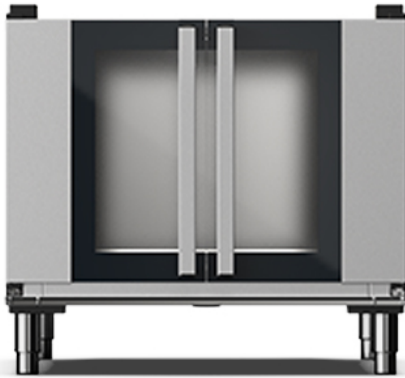

**Шкаф расстоечный UNOX
ХЕВРС-12EU-B**

(Цена со склада в г.Москва)

143 187 руб.

[Мы осуществляем доставку по всей России](#)

[Принимаем оплату картами без комиссии](#)

ОПИСАНИЕ

Расстоечный шкаф UNOX ХЕВРС-12EU-B используется на предприятиях общественного питания и торговли, в пекарнях и кондитерских для расстойки тестовых заготовок, в процессе которой тесто увеличивается в объеме и приобретает ровную поверхность, восстанавливается его пористость. Модель управляется с панели управления основного оборудования, т.к. не имеет самостоятельной панели управления. Аналог ХЕВРС-12EU-C Оборудование должно быть подключено к сети водоснабжения (вентиль 3/4"). В комплект поставки входят 4 регулируемые стальные ножки, комплект «Starter Kit» (4 самонарезных шурупа, Т-образный тройник (Ø8), соединительная трубка 3 м (Ø8)). Листы для выпечки в комплект поставки не входят и приобретаются отдельно.

Особенности: Возможность стационарного подключения к воде Расстояние между направляющими - 75 мм Совместим с пекарскими шкафами UNOX: ХЕВРС-04EU-E1R

ОСНОВНЫЕ ХАРАКТЕРИСТИКИ

Код товара	26210
Производитель	UNOX (Унокс)
Страна производитель	Италия
Гарантия, мес	12
Диапазон температур, °С	0...+50
Напряжение, в	220
Энергопотребление, кВт	2,3
Ширина, мм	860
Глубина, мм	978
Высота, мм	798
Материал корпуса	Нержавеющая сталь
Количество уровней	6
Количество рядов уровней	2
Материал рабочей камеры	нержавеющая сталь
Исполнение двери	стеклянная
Размер противней, мм	600x400
Вес нетто, кг	60
Вес в упаковке, кг	74
Габариты в упаковке, мм (ШxDxB)	960x1078x898
Упаковка	гофрокороб на поддоне
Статус в Москве	под заказ
Стоимость доставки по Москве	1000