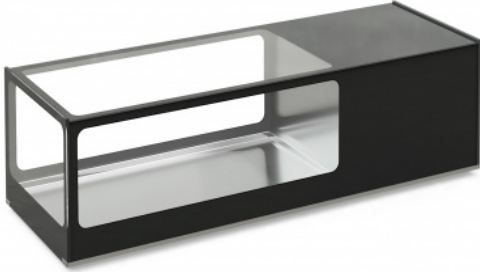

Настольная холодильная витрина
Клио ВХС-1,5 суши кейс МХМ
(Марихолодмаш)

(Цена со склада в г.Москва)

52 576 руб.

[Мы осуществляем доставку по всей России](#)

[Принимаем оплату картами без комиссии](#)

ОПИСАНИЕ

Витрина холодильная МХМ (Марихолодмаш) Клио ВХС-1,5 суши кейс предназначена для хранения и демонстрации покупателям суши и роллов, салатов и закусок, сэндвичей и бутербродов. Незаменима для фастфуда, фуд-кортов, отделов кулинарии. Особенности: Тип охлаждения: статическое Способ оттаивания: естественными теплопритоками
Дополнительные характеристики:
Температура окружающей среды: +12...+35 °С
Номинальный ток: 1,13 А
Номинальная мощность ламп: 9 Вт