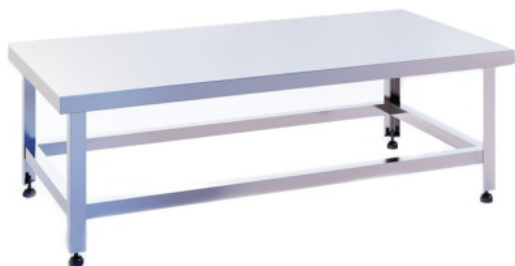

Подтоварник ЕКСИ ПКИ Э (L=1200,
S=600, H=300)

(Цена со склада в г.Москва)

5 369 руб.

[Мы осуществляем доставку по всей России](#)

[Принимаем оплату картами без комиссии](#)

ОПИСАНИЕ

Универсальная подставка ЕКСИ ПКИ Э (L=1200, S=600, H=300) применяется в различных заведениях общественного питания (кафе, ресторанах) и на торговых предприятиях для размещения кухонного инвентаря или продуктов питания. Выполнена из нержавеющей стали AISI 430. Имеет нижнюю обвязку с четырех сторон. Ножки оснащены регулируемыми по высоте опорами.

ОСНОВНЫЕ ХАРАКТЕРИСТИКИ

Код товара	24799
Производитель	ЕКСИ
Страна производитель	Россия
Ширина, мм	1200
Глубина, мм	600
Высота, мм	300
Материал каркаса	Нержавеющая сталь
Материал рабочей поверхности	Нержавеющая сталь
Вес нетто, кг	12,1
Вес в упаковке, кг	14
Упаковка	гофрокороб
Статус в Москве	под заказ
Стоимость доставки по Москве	700