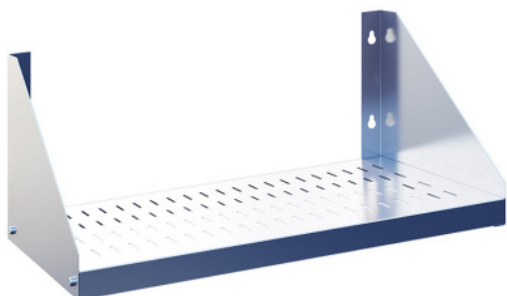

Настенная полка ЕКСИ ПКП Э  
(L=1500, S=300, H=300)

(Цена со склада в г.Москва)

**3 171 руб.**

[Мы осуществляем доставку по всей России](#)

[Принимаем оплату картами без комиссии](#)

**ОПИСАНИЕ**

Настенная кухонная полка ЕКСИ ПКП Э перфорированная выполнена из высококачественной нержавеющей стали AISI 430. Толщина стали 0,8 мм. Крепеж к стене осуществляется при помощи треугольных кронштейнов. Разборная конструкция. Рекомендуемая нагрузка на полку не более 18 кг. Обычно устанавливается над моечными ваннами.

**ОСНОВНЫЕ ХАРАКТЕРИСТИКИ**

|                              |                 |
|------------------------------|-----------------|
| Код товара                   | 24787           |
| Производитель                | ЕКСИ            |
| Страна производитель         | Россия          |
| Назначение                   | Универсальная   |
| Ширина, мм                   | 1500            |
| Глубина, мм                  | 300             |
| Высота, мм                   | 300             |
| Тип полки                    | перфорированная |
| Количество уровней           | 1               |
| Вес нетто, кг                | 4,2             |
| Статус в Москве              | под заказ       |
| Стоимость доставки по Москве | 700             |