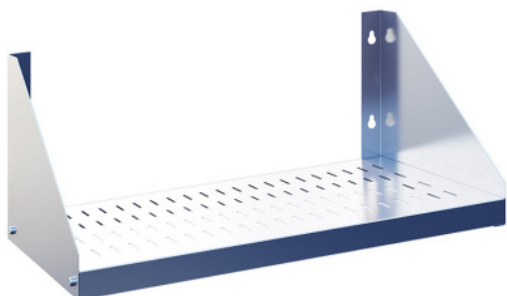

Настенная полка ЕКСИ ПКП Э
(L=1200, S=300, H=300)

(Цена со склада в г.Москва)

2 925 руб.

[Мы осуществляем доставку по всей России](#)

[Принимаем оплату картами без комиссии](#)

ОПИСАНИЕ

Настенная кухонная полка ЕКСИ ПКП Э перфорированная выполнена из высококачественной нержавеющей стали AISI 430. Толщина стали 0,8 мм. Крепеж к стене осуществляется при помощи треугольных кронштейнов. Разборная конструкция. Рекомендуемая нагрузка на полку не более 18 кг. Обычно устанавливается над моечными ваннами.

ОСНОВНЫЕ ХАРАКТЕРИСТИКИ

Код товара	24786
Производитель	ЕКСИ
Страна производитель	Россия
Назначение	Универсальная
Ширина, мм	1200
Глубина, мм	300
Высота, мм	300
Тип полки	перфорированная
Количество уровней	1
Вес нетто, кг	3,7
Статус в Москве	под заказ
Стоимость доставки по Москве	700