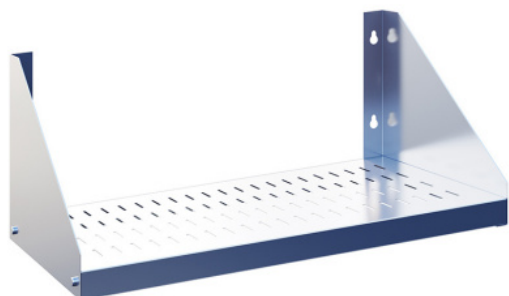

Настенная полка ЕКСИ ПКП Э
(L=1000, S=300, H=300)

(Цена со склада в г.Москва)

3 509 руб.

[Мы осуществляем доставку по всей России](#)

[Принимаем оплату картами без комиссии](#)

ОПИСАНИЕ

Настенная кухонная полка ЕКСИ ПКП Э перфорированная выполнена из высококачественной нержавеющей стали AISI 430. Толщина стали 0,8 мм. Крепеж к стене осуществляется при помощи треугольных кронштейнов. Разборная конструкция. Рекомендуемая нагрузка на полку не более 18 кг. Обычно устанавливается над моечными ваннами.

ОСНОВНЫЕ ХАРАКТЕРИСТИКИ

Код товара	24785
Производитель	ЕКСИ
Страна производитель	Россия
Назначение	Универсальная
Ширина, мм	1000
Глубина, мм	300
Высота, мм	300
Тип полки	перфорированная
Количество уровней	1
Вес нетто, кг	3,5
Статус в Москве	под заказ
Стоимость доставки по Москве	700