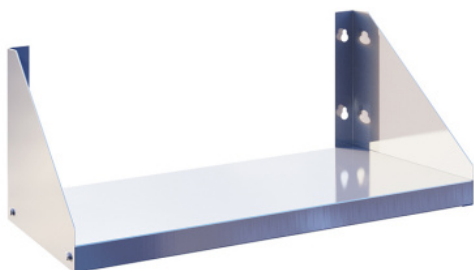

Настенная полка ЕКСИ ПК Э (L=1500,  
S=300, H=300)

(Цена со склада в г.Москва)

**3 140 руб.**

[Мы осуществляем доставку по всей России](#)

[Принимаем оплату картами без комиссии](#)

**ОПИСАНИЕ**

Настенная кухонная полка ЕКСИ ПК Э выполнена из высококачественной нержавеющей стали AISI 430. Толщина стали 0,8 мм. Крепеж к стене осуществляется при помощи треугольных кронштейнов. Разборная конструкция. Рекомендуемая нагрузка на полку не более 15 кг. Подходит для универсального использования.

**ОСНОВНЫЕ ХАРАКТЕРИСТИКИ**

|                              |               |
|------------------------------|---------------|
| Код товара                   | 24782         |
| Производитель                | ЕКСИ          |
| Страна производитель         | Россия        |
| Назначение                   | Универсальная |
| Ширина, мм                   | 1500          |
| Глубина, мм                  | 300           |
| Высота, мм                   | 300           |
| Тип полки                    | сплошная      |
| Количество уровней           | 1             |
| Вес нетто, кг                | 5             |
| Статус в Москве              | под заказ     |
| Стоимость доставки по Москве | 700           |