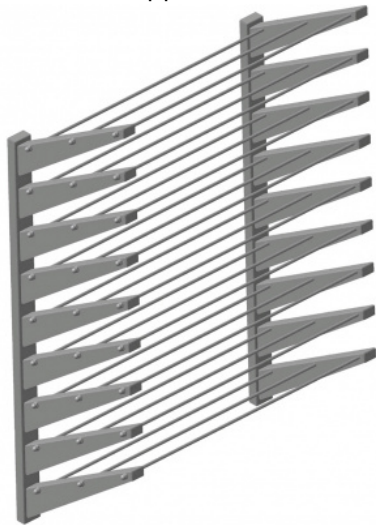

**Полка навесная для досок ITERMA
430 ПД-5-600/300**

(Цена со склада в г.Москва)

13 716 руб.

[Мы осуществляем доставку по всей России](#)

[Принимаем оплату картами без комиссии](#)

ОПИСАНИЕ

Полка навесная ITERMA 430 ПД-5-600/300 предназначена для сушки и хранения досок для нарезки продуктов на предприятиях общественного питания и торговли. Конструкция с разборным каркасом выполнена из нержавеющей стали AISI 430.

ОСНОВНЫЕ ХАРАКТЕРИСТИКИ

Код товара	24267
Производитель	ITERMA (Итерма)
Страна производитель	Россия
Назначение	Для сушки разделочных досок
Ширина, мм	600
Глубина, мм	300
Высота, мм	450
Тип полки	решетчатая
Количество уровней	5
Вес нетто, кг	6
Вес в упаковке, кг	6.5
Габариты в упаковке, мм (ШхДхВ)	610x310x180
Упаковка	гофрокороб
Статус в Москве	в наличии
Стоимость доставки по Москве	700