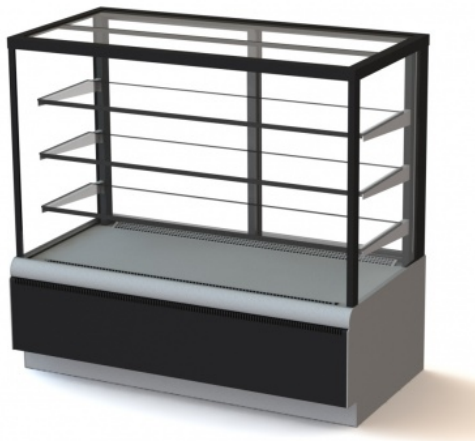

**Кондитерская витрина Полюс КС70  
VV 1,3-1 (ВХСв-1.3д Carboma Cube  
Люкс ТЕХНО)**

(Цена со склада в г.Москва)

**143 942 руб.**

[Мы осуществляем доставку по всей России](#)

[Принимаем оплату картами без комиссии](#)

**ОПИСАНИЕ**

Кондитерская витрина Полюс КС70 VV 1,3-1  
(Carboma ВХСв 1 3д Люкс Cube ТЕХНО).

**ОСНОВНЫЕ ХАРАКТЕРИСТИКИ**

Код товара	1697
Производитель	Carboma (Карбома, Полюс)
Страна производитель	Россия
Температурный режим	Среднетемпературный
Гарантия, мес	12
Диапазон температур, °С	0...+7
Напряжение, в	220
Энергопотребление, кВт	0,22
Ширина, мм	1300
Глубина, мм	700
Высота, мм	1280
Глубина выкладки, мм	460
Охлаждение	динамическое
Количество полок	3
Энергопотребление, кВт/сутки	8
Цвет	серо-черный
Управление	электронный блок
Подсветка	LED
Компрессор	Aspera
Хладагент	R 134A
Холодоснабжение	встроенное
Стекло	прямое
Форма витрины	прямоугольная
Вес нетто, кг	170
Вес в упаковке, кг	210
Габариты в упаковке, мм (ШхДхВ)	1540x830x1450
Упаковка	деревянная обрешетка
Код производителя	1801969p
Статус в Москве	в наличии
Стоимость доставки по Москве	1000