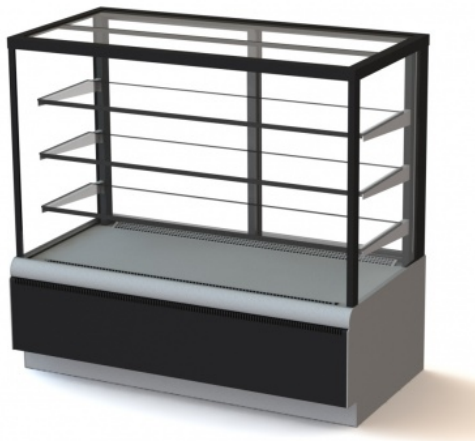

**Кондитерская витрина Полюс КС70  
VM 1,3-1 (ВХСв-1.3д Carboma Cube  
ТЕХНО)**

(Цена со склада в г.Москва)

**100 640 руб.**

[Мы осуществляем доставку по всей России](#)

[Принимаем оплату картами без комиссии](#)

**ОПИСАНИЕ**

Кондитерская витрина Полюс КС70 VM 1,3-1 ( Carboma ВХСв Cube 1 3д ТЕХНО ).

**ОСНОВНЫЕ ХАРАКТЕРИСТИКИ**

Код товара	1688
Производитель	Carboma (Карбома, Полюс)
Страна производитель	Россия
Температурный режим	Среднетемпературный
Гарантия, мес	12
Диапазон температур, °С	+6...+12
Напряжение, в	220
Энергопотребление, кВт	0,22
Ширина, мм	1370
Глубина, мм	650
Высота, мм	1265
Глубина выкладки, мм	440
Охлаждение	динамическое
Количество полок	3
Энергопотребление, кВт/сутки	7,4
Цвет	серо-черный
Управление	электронный блок
Подсветка	LED
Компрессор	Aspera
Хладагент	R 134A
Холодоснабжение	встроенное
Стекло	прямое
Форма витрины	прямоугольная
Вес нетто, кг	170
Вес в упаковке, кг	210
Габариты в упаковке, мм (ШхДхВ)	1540x830x1450
Упаковка	деревянная обрешетка
Код производителя	1801976p
Статус в Москве	в наличии
Стоимость доставки по Москве	1000