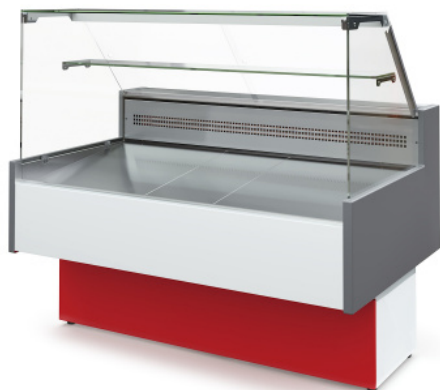

**Холодильная витрина Таир ВХСн-1,2
Cube MXM (-5...+5°C)**

(Цена со склада в г.Москва)

67 007 руб.

[Мы осуществляем доставку по всей России](#)

[Принимаем оплату картами без комиссии](#)

ОПИСАНИЕ

Универсальная холодильная витрина Марихолодмаш Таир Cube ВХСн-1,2 подходит для магазинов небольшой и средней площади и предназначена для продажи гастрономии, молочных продуктов, пресервов, кондитерских и замороженных продуктов.

Особенности: Цельнозаливной корпус, боковой (АБС пластик) и столешница с заливной изоляцией Поддон и столешница из нержавеющей стали Наличие запасника Стекланные полки Верхняя полка (светильник) из декоративной нержавеющей стали Полки-решетки из стальной проволоки, оцинкованные, окрашенные порошковой краской Шторки из поликарбоната Корпус из окрашенной оцинкованной стали с пенополиуретановым наполнением Электронный блок управления Evco, Carel или Danfoss с индикацией температуры и режимом автоматического размораживания Компрессор Danfoss или Tecumseh Заправочный клапан Шредера Электрооттайка испарителя

Характеристики: Температура окружающей среды: +12...+25 °С Охлаждаемая площадь поддонов и полок для выкладки продуктов 0,71 м² Полезный объем выкладки 0,25 м³ Подогрев переднего стекла: нет Номинальный ток: 4,19 А Номинальная мощность ламп: 30 Вт (!) Щитки для витрины приобретаются дополнительно!