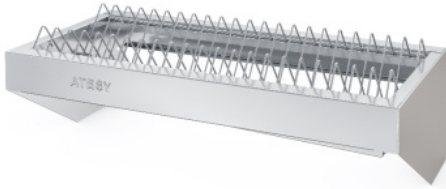

Полка кухонная для тарелок ATESY
ПКТ-С-1200.300-02 (ПКТ-1200)

(Цена со склада в г.Москва)

10 587 руб.

[Мы осуществляем доставку по всей России](#)

[Принимаем оплату картами без комиссии](#)

ОПИСАНИЕ

Полка для тарелок ATESY ПКТ-С-1200.300-02 (ПКТ-1200) серии Стандарт предназначена для размещения, хранения и сушки в естественных условиях стандартных суповых и десертных тарелок различных диаметров. Настенная полка не занимает дефицитную площадь пола, удобна во время работы, так как может быть размещена в непосредственной близости от рабочего места. Основное преимущество полок 2-го поколения: все кромки полки имеют подгиб, что полностью исключает получение травмы персоналом при эксплуатации и санитарной обработки полки. Техническое описание: Материал полки - нержавеющая сталь AISI 430. На полку устанавливается решетка для тарелок и поддон. Решетка выполнена из нержавеющей прутка (AISI 304) на 44 тарелки. В поддоне предусмотрен небольшой уклон для стока жидкости к сливному отверстию. Нагрузка на полку - не более 25 кг.

ОСНОВНЫЕ ХАРАКТЕРИСТИКИ

Код товара	19966
Производитель	ATESY (Атеси)
Страна производитель	Россия
Назначение	для сушки тарелок и крышек
Ширина, мм	1200
Глубина, мм	350
Высота, мм	320
Тип полки	решетчатая
Количество уровней	1
Вес нетто, кг	6.7
Код производителя	311446
Статус в Москве	в наличии
Стоимость доставки по Москве	700