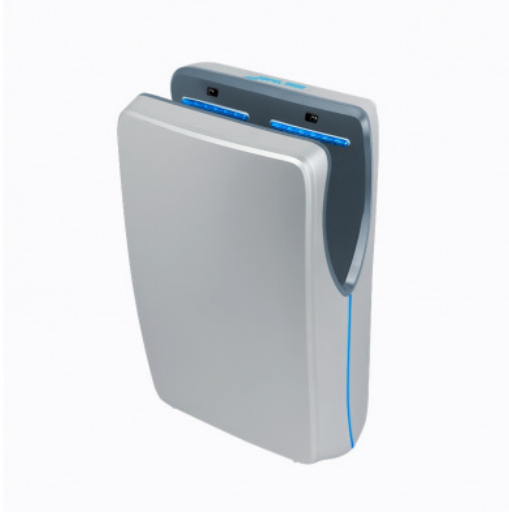

**Электросушитель Jofel для рук  
струйный AA25050 (серебро)**

(Цена со склада в г.Москва)

**75 406 руб.**

[Мы осуществляем доставку по всей России](#)

[Принимаем оплату картами без комиссии](#)

**ОПИСАНИЕ**

Электросушитель Jofel для рук струйный AA25050 (серебро), автоматическое включение. Выключение автоматическое (оптическим датчиком или таймером через 25 сек). Скорость потока воздуха 540 км/час. Время высыхания рук менее 10 сек. Запатентованная система испарения влаги, предотвращает необходимость демонтажа электросушителя для осушения резервуара для воды. Увеличенный HEPA-фильтр. Светодиодная подсветка по периметру корпуса. Дисплей, на котором отражается информация о состоянии электросушителя.

**ОСНОВНЫЕ ХАРАКТЕРИСТИКИ**

Код товара	19850
Производитель	Jofel
Страна производитель	Испания
Габариты, мм (ДхШхВ)	320x180x540
Гарантия, мес	12
Напряжение, в	220
Энергопотребление, кВт	1,55
Материал корпуса	Пластик
Цвет	серый металллик
Вес нетто, кг	7,22
Вес в упаковке, кг	8
Габариты в упаковке, мм (ШхДхВ)	400x200x600
Упаковка	гофрокороб
Статус в Москве	под заказ
Стоимость доставки по Москве	700