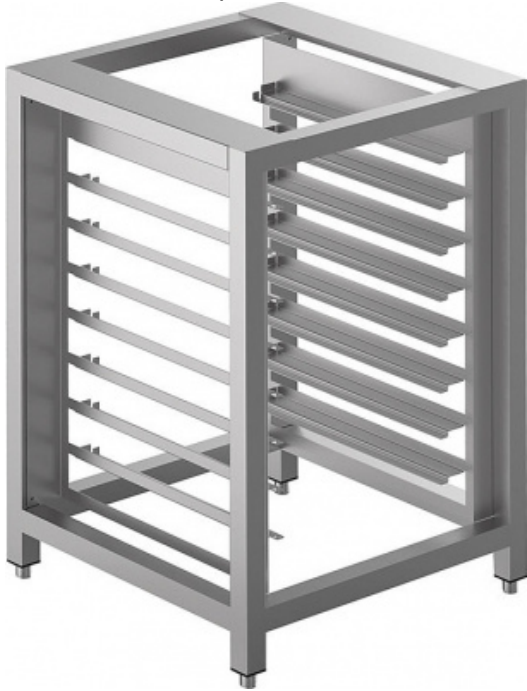

Подставка под печь SMEG TVL40  
для печей серии ALFA43, ALFA45

(Цена со склада в г.Москва)

**49 128 руб.**

Мы осуществляем доставку по всей России

Принимаем оплату картами без комиссии

**ОПИСАНИЕ**

Подставка под печь SMEG TVL40 с направляющими для противней позволяет наиболее удобно разместить тепловое оборудование на рабочем месте. Встроенные направляющие способствуют экономии и оптимизации использования пространства на кухне. Особенности: Изготовлена из высококачественной нержавеющей стали; Расстояние между уровнями 70 мм Регулируемые по высоте ножки для обеспечения удобства установки и эксплуатации оборудования; Возможно оснащение поворотными колёсами (необходимо приобретать отдельно) для лёгкого перемещения оборудования при необходимости. Опции (приобретаются дополнительно): Комплект колёс для подставки под печи SMEG RUTVL Комплект полок SMEG 2RIP40

**ОСНОВНЫЕ ХАРАКТЕРИСТИКИ**

Код товара	19622
Производитель	SMEG (Смег)
Страна производитель	Италия
Применение	Аппарат
Ширина, мм	600
Глубина, мм	600
Высота, мм	900
Сечение ножек	труба квадратного сечения
Материал корпуса	нержавеющая сталь
Количество уровней	8
Количество рядов уровней	1
Размер противней, мм	435x320
Статус в Москве	под заказ
Стоимость доставки по Москве	700