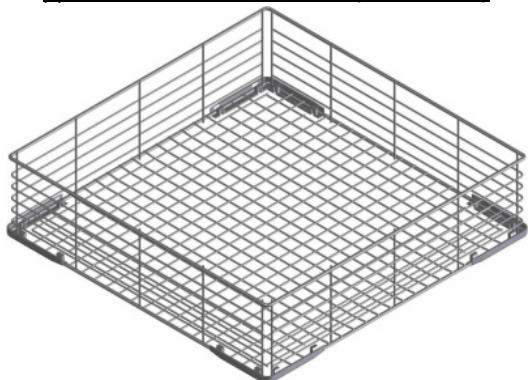

Профессиональное оборудование для предприятий  
торговли и общественного питания

**8(800)550-91-79**

Кассета универсальная с плоским  
дном SMEG WB40G01 (400x400)

(Цена со склада в г.Москва)

**5 742 руб.**

Мы осуществляем доставку по всей России

Принимаем оплату картами без комиссии

**ОПИСАНИЕ**

Универсальная кассета Smeg WB40G01 используется совместно с посудомоечными машинами серии 400 на предприятиях пищевой промышленности. Изготовлена из металлической сетки с защитным рильсановым покрытием.

**ОСНОВНЫЕ ХАРАКТЕРИСТИКИ**

Код товара	19567
Производитель	SMEG (Смег)
Страна производитель	Италия
Ширина, мм	400
Глубина, мм	400
Высота, мм	100
Статус в Москве	под заказ 3 дня
Стоимость доставки по Москве	700