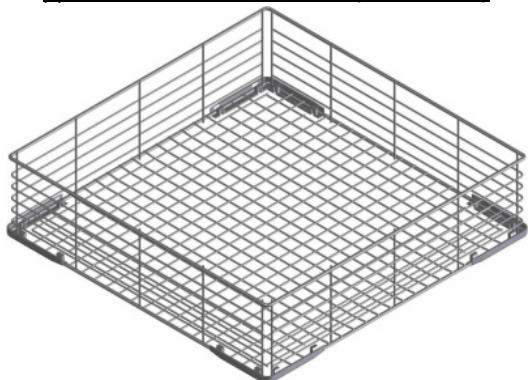

Профессиональное оборудование для предприятий  
торговли и общественного питания

**8(800)550-91-79**

Кассета универсальная с плоским  
дном SMEG WB40G01 (400x400)

(Цена со склада в г.Москва)

**5 723 руб.**

Мы осуществляем доставку по всей России

Принимаем оплату картами без комиссии

**ОПИСАНИЕ**

Универсальная кассета Smeg WB40G01 используется совместно с посудомоечными машинами серии 400 на предприятиях пищевой промышленности. Изготовлена из металлической сетки с защитным рильсановым покрытием.

**ОСНОВНЫЕ ХАРАКТЕРИСТИКИ**

Код товара	19567
Производитель	SMEG (Смег)
Страна производитель	Италия
Ширина, мм	400
Глубина, мм	400
Высота, мм	100
Статус в Москве	под заказ 3 дня
Стоимость доставки по Москве	700