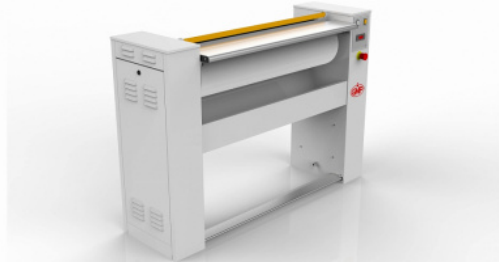

**Гладильный каток GMP 100.20
(220В)**

(Цена со склада в г.Москва)

316 446 руб.

Мы осуществляем доставку по всей России

Принимаем оплату картами без комиссии

ОПИСАНИЕ

Гладильный каток GMP 100.20 - один из самых маленьких гладильных катков в гамме GMP. Характеризован простой конструкцией, является идеальным оборудованием для тех клиентов, которые используют их нерегулярно, и обычно совмещают их с компактными стиральными машинами и с сушильной машиной, которая позволяет обрабатывать белье с остаточной влажностью до 10-15%. Этот каток является надежным и простым в использовании даже для неквалифицированного персонала. Он обеспечивает хорошую производительность и качество глажения легких и простых тканей. Компактные габариты и фронтальный возврат обработанного белья позволяют установку в труднодоступных местах. Особенности
Электромеханическое управление Одна скорость глажения Электронный контроль температуры (позволяет регулировать температуру до 150°C) Педаль ножного управления (позволяет останавливать натяжные ремни, давая возможность оператору полностью сосредоточиться на подаче белья) Алюминиевый подающий стол Кнопка аварийного останова и система защиты пальцев Фронтальный возврат обработанного белья
Характеристики
Размеры вала: 1000 x Ø200 мм Нагрев: Электрический Производительность: 20 кг/час (при рекомендованной влажности 10-15%) Мощность нагрева: 3.6 кВт

ОСНОВНЫЕ ХАРАКТЕРИСТИКИ

Код товара	17741
Производитель	GMP
Страна производитель	Италия
Гарантия, мес	12
Напряжение, в	220
Энергопотребление, кВт	3,6
Ширина, мм	1305
Глубина, мм	420
Высота, мм	933
Нагрев	Электрический
Материал корпуса	Окрашенная сталь
Производительность, кг/час	20
Вес нетто, кг	74
Вес в упаковке, кг	98
Габариты в упаковке, мм (ШхДхВ)	1450x550x1120
Упаковка	деревянная обрешетка
Статус в Москве	под заказ
Стоимость доставки по Москве	1000