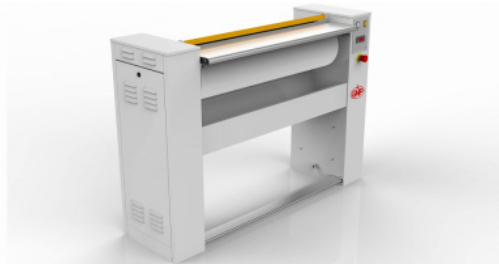

**Гладильный каток GMP 100.20
(220В)**

(Цена со склада в г.Москва)

310 241 руб.

Мы осуществляем доставку по всей России

Принимаем оплату картами без комиссии

ОПИСАНИЕ

Гладильный каток GMP 100.20 - один из самых маленьких гладильных катков в гамме GMP. Характеризован простой конструкцией, является идеальным оборудованием для тех клиентов, которые используют их нерегулярно, и обычно совмещают их с компактными стиральными машинами и с сушильной машиной, которая позволяет обрабатывать белье с остаточной влажностью до 10-15%. Этот каток является надежным и простым в использовании даже для неквалифицированного персонала. Он обеспечивает хорошую производительность и качество глажения легких и простых тканей. Компактные габариты и фронтальный возврат обработанного белья позволяют установку в труднодоступных местах. Особенности
Электромеханическое управление Одна скорость глажения Электронный контроль температуры (позволяет регулировать температуру до 150°C) Педаль ножного управления (позволяет останавливать натяжные ремни, давая возможность оператору полностью сосредоточиться на подаче белья) Алюминиевый подающий стол Кнопка аварийного останова и система защиты пальцев Фронтальный возврат обработанного белья
Характеристики
Размеры вала: 1000 x Ø200 мм Нагрев: Электрический Производительность: 20 кг/час (при рекомендованной влажности 10-15%) Мощность нагрева: 3.6 кВт

ОСНОВНЫЕ ХАРАКТЕРИСТИКИ

Код товара	17741
Производитель	GMP
Страна производитель	Италия
Гарантия, мес	12
Напряжение, в	220
Энергопотребление, кВт	3,6
Ширина, мм	1305
Глубина, мм	420
Высота, мм	933
Нагрев	Электрический
Материал корпуса	Окрашенная сталь
Производительность, кг/час	20
Вес нетто, кг	74
Вес в упаковке, кг	98
Габариты в упаковке, мм (ШхДхВ)	1450x550x1120
Упаковка	деревянная обрешетка
Статус в Москве	под заказ
Стоимость доставки по Москве	1000