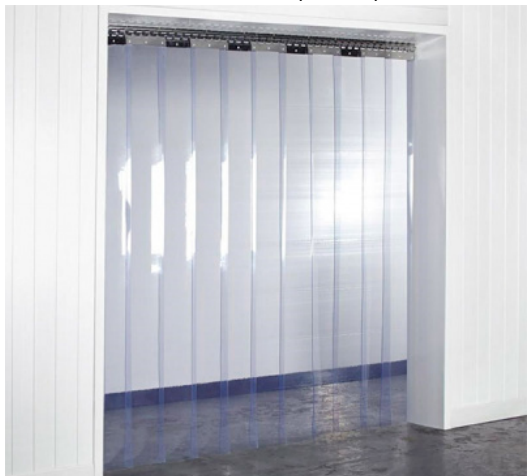

Профессиональное оборудование для предприятий
торговли и общественного питания

8(800)550-91-79

ПВХ завеса 1,25x2,0м

(Цена со склада в г.Москва)

9 154 руб.

[Мы осуществляем доставку по всей России](#)

[Принимаем оплату картами без комиссии](#)

ОПИСАНИЕ

ПВХ завеса производства завода "СЕВЕР" предназначена для снижения потерь холода в холодильных камерах, а так же для зонирования продуктовых групп на складах магазинов и т.п. Размер завесы 1250x2000мм. Толщина пленки составляет 2 мм, ширина полотна 200мм. Перекрытие полос 50 мм. Завеса ПВХ может использоваться в низкотемпературных камерах без потерь эластичности. Гребенка, несущая пластина и пластина-накладка выполнены из нержавеющей стали. Так же возможно изготовление ПВХ завес других размеров. Срок изготовления 1-2 дня.