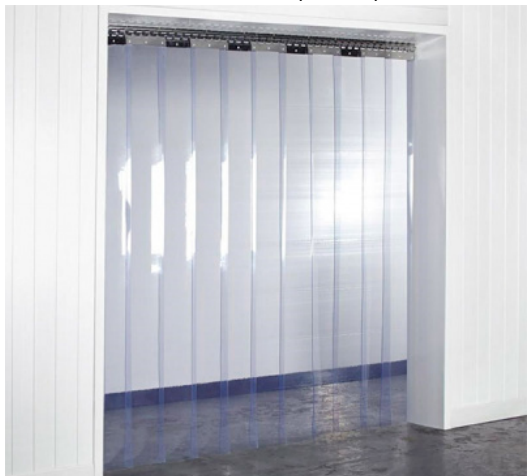

Профессиональное оборудование для предприятий  
торговли и общественного питания

**8(800)550-91-79**

ПВХ завеса 1,25x2,0м

(Цена со склада в г.Москва)

**9 154 руб.**

[Мы осуществляем доставку по всей России](#)

#### ОПИСАНИЕ

ПВХ завеса производства завода "СЕВЕР" предназначена для снижения потерь холода в холодильных камерах, а так же для зонирования продуктовых групп на складах магазинов и т.п. Размер завесы 1250x2000мм. Толщина пленки составляет 2 мм, ширина полотна 200мм. Перекрытие полос 50 мм. Завеса ПВХ может использоваться в низкотемпературных камерах без потерь эластичности. Гребенка, несущая пластина и пластина-накладка выполнены из нержавеющей стали. Так же возможно изготовление ПВХ завес других размеров. Срок изготовления 1-2 дня.