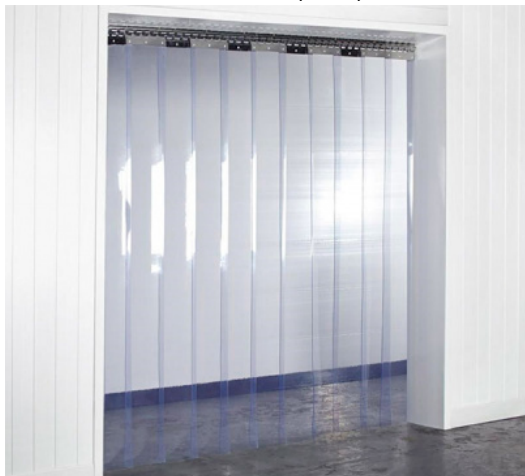

ПВХ завеса 0,9х1,86м

(Цена со склада в г.Москва)

7 242 руб.

[Мы осуществляем доставку по всей России](#)

[Принимаем оплату картами без комиссии](#)

ОПИСАНИЕ

ПВХ завеса производства завода "СЕВЕР" предназначена для снижения потерь холода в холодильных камерах, а так же для зонирования продуктовых групп на складах магазинов и т.п. Размер завесы 950х1860мм. Толщина пленки составляет 2 мм, ширина полотна 200мм. Перекрытие полос 50 мм. Завеса ПВХ может использоваться в низкотемпературных камерах без потерь эластичности. Гребенка, несущая пластина и пластина-накладка выполнены из нержавеющей стали. Так же возможно изготовление ПВХ завес других размеров. Срок изготовления 1-2 дня.