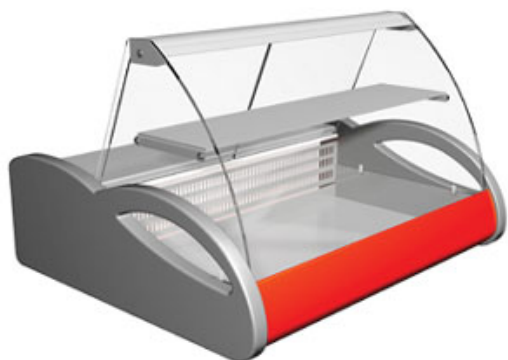

Настольная холодильная витрина  
Полюс А87 SV 1.5-1 0011-3020  
(ВХСн-1,5 Арго)

(Цена со склада в г.Москва)

**41 630 руб.**

Мы осуществляем доставку по всей России

Принимаем оплату картами без комиссии

**ОПИСАНИЕ**

Настольная холодильная витрина Полюс  
ВХСн-1,5 Арго (А87 SV 1,5-1 0011-3020)

**ОСНОВНЫЕ ХАРАКТЕРИСТИКИ**

Код товара	1621
Производитель	Carboma (Карбома, Полюс)
Страна производитель	Россия
Температурный режим	Низкотемпературный
Гарантия, мес	12
Назначение	Гастрономическая
Диапазон температур, °С	-6...0
Напряжение, в	220
Энергопотребление, кВт	0.4
Ширина, мм	1500
Глубина, мм	870
Высота, мм	630
Глубина выкладки, мм	486
Охлаждение	статическое
Энергопотребление, кВт/сутки	5
Подсветка	люминесцентная
Компрессор	Electrolux
Хладагент	R 134А
Площадь выкладки, м <sup>2</sup>	0,71
Стекло	гнутое
Форма витрины	классическая
Дополнительная полка	есть
Вес нетто, кг	55
Вес в упаковке, кг	59
Габариты в упаковке, мм (ШхДхВ)	1560х900х360
Упаковка	гофрокороб
Код производителя	1800004р.1571
Статус в Москве	под заказ 3 дня
Стоимость доставки по Москве	700