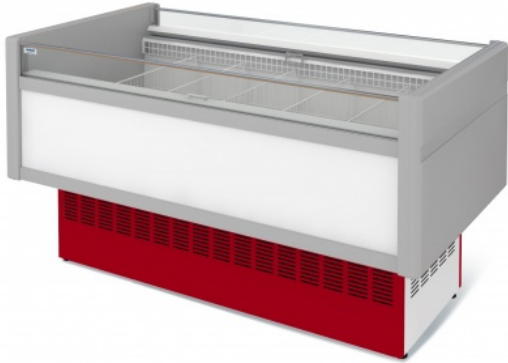

**Морозильная бонета Купец
ВХНо-1,2 МХМ (Марихолодмаш)**

(Цена со склада в г.Москва)

112 876 руб.

[Мы осуществляем доставку по всей России](#)

[Принимаем оплату картами без комиссии](#)

ОПИСАНИЕ

Бонета морозильная Марихолодмаш Купец ВХНо-1,2 предназначена для демонстрации и продажи замороженных пищевых продуктов в магазинах различных форматов. Доступ к товару обеспечивается со всех сторон островной витрины. Воздушная завеса препятствует перемешиванию теплого воздуха помещения и холодного воздуха низкотемпературной островной витрины. Теплоизоляционные шторы бонеты Купец ВХНо, позволяют снизить энергопотребление в ночное время суток. Оснащение бонеты дополнительной опцией - надстройкой-суперструктурой позволит увеличить площадь выкладки над бонетой, разместить сопутствующие товары - майонез, кетчуп, соусы. Конструкция бонеты предусматривает соединение в единую линию различной длины
ВНИМАНИЕ! ЩИТКИ ДЛЯ ВИТРИНЫ ПРИОБРЕТАЮТСЯ ДОПОЛНИТЕЛЬНО!

ОСНОВНЫЕ ХАРАКТЕРИСТИКИ

| | |
|----------------------------------|----------------------|
| Код товара | 1035 |
| Производитель | МХМ (Марихолодмаш) |
| Страна производитель | Россия |
| Температурный режим | Низкотемпературный |
| Гарантия, мес | 12 |
| Диапазон температур, °С | -18 |
| Напряжение, в | 220 |
| Ширина, мм | 1345 |
| Глубина, мм | 1015 |
| Высота, мм | 995 |
| Охлаждение | динамическое |
| Полезный объем выкладки, л | 200 |
| Энергопотребление, кВт/сутки | 22,3 |
| Компрессор | Tecumseh |
| Хладагент | R 404A |
| Площадь выкладки, м ² | 0,97 |
| Клапан Шредера | есть |
| Контроллер | Carel, Evco, Danfoss |
| Тип оттайки | автоматическая ТЭНом |
| Холодоснабжение | встроенное |
| Ночные шторы | опция |
| Вес нетто, кг | 210 |
| Вес в упаковке, кг | 260 |
| Габариты в упаковке, мм (ШхДхВ) | 1480x1160x1170 |
| Упаковка | деревянная обрешетка |
| Код производителя | 4.325.002-08 |
| Статус в Москве | под заказ |
| Стоимость доставки по Москве | 1000 |