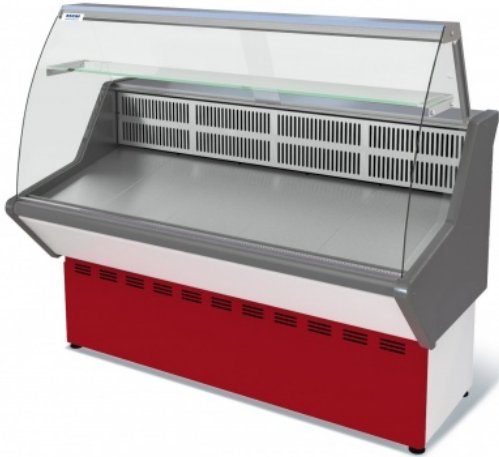

**Холодильная витрина Нова ВХС-1,5  
МХМ (0...+7°C)**

(Цена со склада в г.Москва)

**52 210 руб.**

[Мы осуществляем доставку по всей России](#)

[Принимаем оплату картами без комиссии](#)

**ОПИСАНИЕ**

Витрина холодильная среднетемпературная МХМ (Марихолодмаш) ВХС-1,5 Нова со статическим охлаждением предназначена для кратковременного хранения и демонстрации покупателю различных продуктов. **ВНИМАНИЕ! ЩИТКИ ДЛЯ ВИТРИНЫ ПРИОБРЕТАЮТСЯ ДОПОЛНИТЕЛЬНО!**  
Особенности: Корпус из окрашенной оцинкованной стали с пенополиуретановым наполнением Поддон и столешница из нержавеющей стали Гнущее фронтальное стекло Запасник входит в стандартную комплектацию Дополнительные характеристики: Номинальная мощность ламп: 30 Вт Объем упаковки: 1,721 м<sup>3</sup>

**ОСНОВНЫЕ ХАРАКТЕРИСТИКИ**

Код товара	1729
Производитель	МХМ (Марихолодмаш)
Страна производитель	Россия
Температурный режим	Среднетемпературный
Гарантия, мес	12
Диапазон температур, °C	0...+7
Напряжение, в	220
Энергопотребление, кВт	0.4
Ширина, мм	1470
Глубина, мм	770
Высота, мм	1170
Глубина выкладки, мм	505
Охлаждение	статическое
Энергопотребление, кВт/сутки	4,5
Управление	электронный блок
Подсветка	люминесцентная
Компрессор	Danfoss
Хладагент	R 134A
Площадь выкладки, м <sup>2</sup>	0,7
Клапан Шредера	есть
Контроллер	Carel, Evco, Danfoss
Холодоснабжение	встроенное
Стекло	гнутое
Форма витрины	классическая
Охлаждаемый запасник	есть
Дополнительная полка	есть
Вес нетто, кг	85
Вес в упаковке, кг	165
Габариты в упаковке, мм (ШхДхВ)	1670x920x1120
Упаковка	деревянная обрешетка
Код производителя	4.322.110-01
Статус в Москве	под заказ
Стоимость доставки по Москве	1000