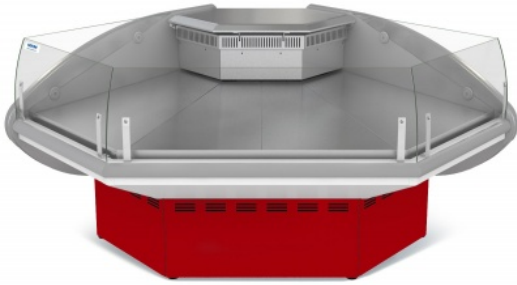

Открытая холодильная Илеть ВХСо-УН МХМ (0...+7°C)

(Цена со склада в г.Москва)

90 363 руб.

[Мы осуществляем доставку по всей России](#)

[Принимаем оплату картами без комиссии](#)

ОПИСАНИЕ

Открытая холодильная Илеть ВХСо-УН МХМ
(Марихолодмаш)

ОСНОВНЫЕ ХАРАКТЕРИСТИКИ

Код товара	1718
Производитель	МХМ (Марихолодмаш)
Страна производитель	Россия
Температурный режим	Среднетемпературный
Гарантия, мес	12
Диапазон температур, °C	0...+7
Напряжение, в	220
Энергопотребление, кВт	0.4
Ширина, мм	1465
Глубина, мм	1465
Высота, мм	875
Глубина выкладки, мм	790
Охлаждение	динамическое
Энергопотребление, кВт/сутки	8
Управление	электронный блок
Подсветка	отсутствует
Компрессор	Danfoss
Хладагент	R 404A
Площадь выкладки, м²	1,22
Клапан Шредера	есть
Контроллер	Carel, Evco, Danfoss
Холодоснабжение	встроенное
Форма витрины	открытая
Охлаждаемый запасник	нет
Вес нетто, кг	155
Вес в упаковке, кг	260
Габариты в упаковке, мм (ШхДхВ)	1670x1670x1120
Упаковка	деревянная обрешетка
Код производителя	4.322.093-04
Статус в Москве	под заказ
Стоимость доставки по Москве	1000