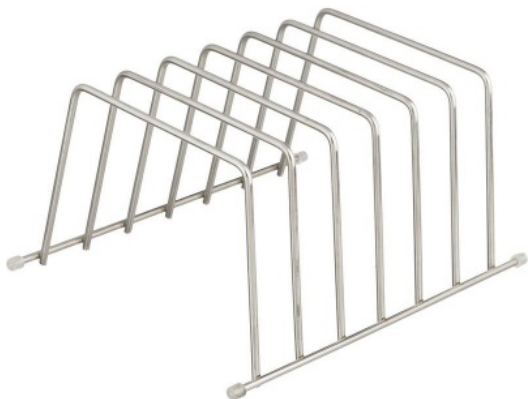

Подставка для разделочных досок  
Metal Craft WP-I I R

(Цена со склада в г.Москва)

**1 899 руб.**

[Мы осуществляем доставку по всей России](#)

[Принимаем оплату картами без комиссии](#)

**ОПИСАНИЕ**

Настольная подставка для разделочных досок. Изготовлена из нержавеющей прутка диаметром 6 мм. Вместимость 6 шт. Минимальный размер доски 24х16 см.

**ОСНОВНЫЕ ХАРАКТЕРИСТИКИ**

Код товара	11873
Производитель	METAL CRAFT
Страна производитель	Индия
Применение	Аrray
Ширина, мм	320
Глубина, мм	240
Высота, мм	160
Материал корпуса	Нержавеющая сталь
Количество уровней	6
Вес нетто, кг	1,21
Статус в Москве	в наличии
Стоимость доставки по Москве	700