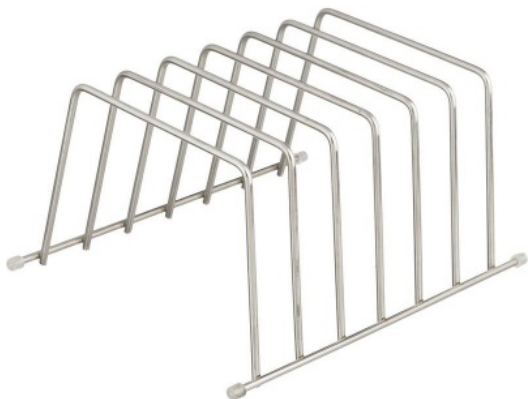

Подставка для разделочных досок  
Metal Craft WP-I I R

(Цена со склада в г.Москва)

**1 836 руб.**

[Мы осуществляем доставку по всей России](#)

[Принимаем оплату картами без комиссии](#)

**ОПИСАНИЕ**

Настольная подставка для разделочных досок. Изготовлена из нержавеющей прутка диаметром 6 мм. Вместимость 6 шт. Минимальный размер доски 24x16 см.

**ОСНОВНЫЕ ХАРАКТЕРИСТИКИ**

Код товара	11873
Производитель	METAL CRAFT
Страна производитель	Индия
Применение	Аrray
Ширина, мм	320
Глубина, мм	240
Высота, мм	160
Материал корпуса	Нержавеющая сталь
Количество уровней	6
Вес нетто, кг	1,21
Статус в Москве	под заказ
Стоимость доставки по Москве	700