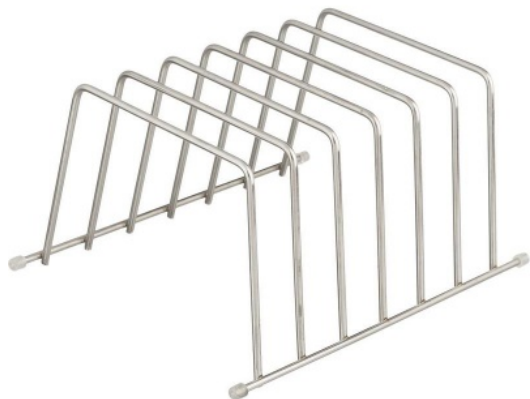

Подставка для разделочных досок
Metal Craft WP-I I R

(Цена со склада в г.Москва)

1 815 руб.

[Мы осуществляем доставку по всей России](#)

[Принимаем оплату картами без комиссии](#)

ОПИСАНИЕ

Настольная подставка для разделочных досок. Изготовлена из нержавеющей прутка диаметром 6 мм. Вместимость 6 шт. Минимальный размер доски 24x16 см.

ОСНОВНЫЕ ХАРАКТЕРИСТИКИ

Код товара	11873
Производитель	METAL CRAFT
Страна производитель	Индия
Применение	Аrray
Ширина, мм	320
Глубина, мм	240
Высота, мм	160
Материал корпуса	Нержавеющая сталь
Количество уровней	6
Вес нетто, кг	1,21
Статус в Москве	под заказ
Стоимость доставки по Москве	700