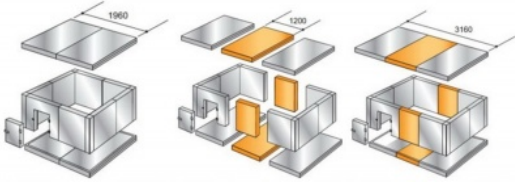

**Пояс расширительный Polair
2560x600**

(Цена со склада в г.Москва)

36 288 руб.

[Мы осуществляем доставку по всей России](#)

[Принимаем оплату картами без комиссии](#)

ОПИСАНИЕ

Расширительный пояс Polair предназначен для увеличения объема холодильной камеры STANDART высотой 2200 мм. Пояс представляет собой набор панелей шириной 600 мм, которые устанавливаются в разрыв холодильной камеры шириной 2560 мм. Состав расширительного пояса: Панель стеновая (шип-паз) 2040x600x80 мм - 2шт
Панель потолочная (шип-паз) 2560x600x80 мм - 1шт
Панель половая (шип-паз) 2560x600x80 мм - 1шт

ОСНОВНЫЕ ХАРАКТЕРИСТИКИ

Код товара	11052
Производитель	POLAIR (Полаир)
Толщина сэндвич-панелей, мм	80
Страна производитель	Россия
Гарантия, мес	12
Тип сэндвич-панелей	3-х слойные: оцинкованная сталь с полимерным покрытием+ППУ, по торцам ударопрочный, морозостойкий ПВХ
Материал теплоизоляции	2-х компонентный пенополиуретан
Тип соединения панелей	шип-паз (ласточкин хвост)
Вес в упаковке, кг	80
Габариты в упаковке, мм (ШхДхВ)	2580x630x340
Упаковка	гофрокороб
Код производителя	1060065d
Статус в Москве	в наличии
Стоимость доставки по Москве	1000