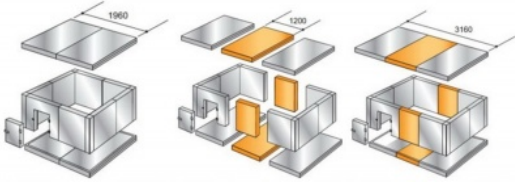

**Пояс расширительный Polair  
2560x900**

(Цена со склада в г.Москва)

**54 420 руб.**

[Мы осуществляем доставку по всей России](#)

[Принимаем оплату картами без комиссии](#)

**ОПИСАНИЕ**

Расширительный пояс Polair предназначен для увеличения объема холодильной камеры STANDART высотой 2200 мм. Пояс представляет собой набор панелей шириной 900 мм, которые устанавливаются в разрыв холодильной камеры шириной 2560 мм. Состав расширительного пояса: Панель стеновая (шип-паз) 2040x900x80 мм - 2шт  
Панель потолочная (шип-паз) 2560x900x80 мм - 1шт  
Панель половая (шип-паз) 2560x900x80 мм - 1шт

**ОСНОВНЫЕ ХАРАКТЕРИСТИКИ**

|                                 |   |
|---------------------------------|---|
| Код товара                      | 11051   |
| Производитель                   | POLAIR (Полаир)   |
| Толщина сэндвич-панелей, мм     | 80  |
| Страна производитель            | Россия  |
| Гарантия, мес                   | 12  |
| Тип сэндвич-панелей             | 3-х слойные: оцинкованная сталь с полимерным покрытием+ППУ, по торцам ударопрочный, морозостойкий ПВХ |
| Материал теплоизоляции          | 2-х компонентный пенополиуретан   |
| Тип соединения панелей          | шип-паз (ласточкин хвост)   |
| Вес в упаковке, кг              | 120   |
| Габариты в упаковке, мм (ШхДхВ) | 2580x930x340  |
| Упаковка                        | гофрокороб  |
| Код производителя               | 1060066d  |
| Статус в Москве                 | в наличии   |
| Стоимость доставки по Москве    | 1000  |